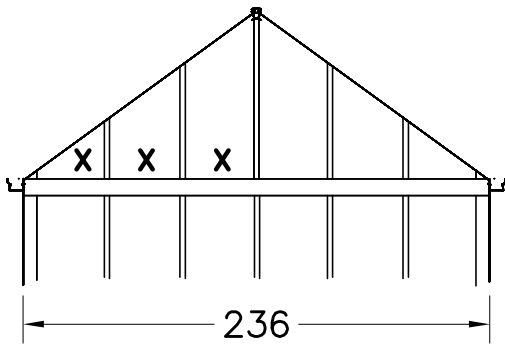

GLASS-SIZES: HELIOS & ORANGERIE

	HELIOS	ORANGERIE
	-	685 x 968 Carr.Ø378cm: 860 x 968
	-	730 x 825 Carr.Ø378cm: 905 x 825
	-	730 x 825 !! Orangerie A=378!! xx = 698 x 825 !
	Above decor / glasspanels 730 x 1.020	Above decor / glasspanels 730 x 1.020
	decor / glasspanels 730 x 825	decor / glasspanels 730 x 825
	Above decor / glasspanels 361 x 1.020	Above decor / glasspanels 361 x 1.020
	361 x 1.850	361 x 1.850
	A=236cm: 361 x 1.250 A=310cm: 361 x 1.650 A=384cm: 361 x 2.000 Antique=310cm 361 X 1.850	A=310cm: 361 x 1.715 A=384cm: 361 x 2.070
	A=236cm: 361 x 425 A=310cm: 361 x 825 A=384cm: 361 x 1.175 Antique=310cm 361 x 1020	A=310cm: 361 x 890 A=384cm: 361 x 1.245
	730 x 825	730 x 825 Carr.Ø378cm: 905 x 825

GLASS-SIZES HELIOS

GLASS-SIZES HELIOS & ORANGERIE

GLASS-SIZES HELIOS

GLASS-SIZES ORANGERIE PRO

GLASS-SIZES HELIOS MODULE 37

GLASS-SIZES HELIOS & ORANGERIE MODULE 37

GLASS-SIZES HELIOS MODULE 37

GLASS-SIZES ORANGERIE MODULE 37

GLASS-SIZES EOS

GLASS-SIZES EOS

GLASS-SIZES EOS MODULE 37

GLASS-SIZES EOS MODULE 37

HELIOS T + ORANGERIE

EOS T 236

EOS T 310

Alle tekeningen zijn steeds buitenaanzicht – Alle afmetingen in mm.