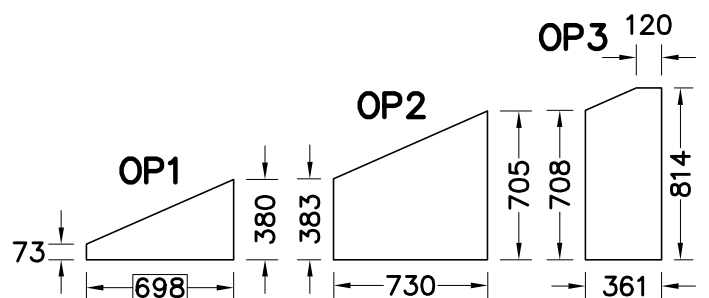

GLASS-SIZES ORANGERIE PRO