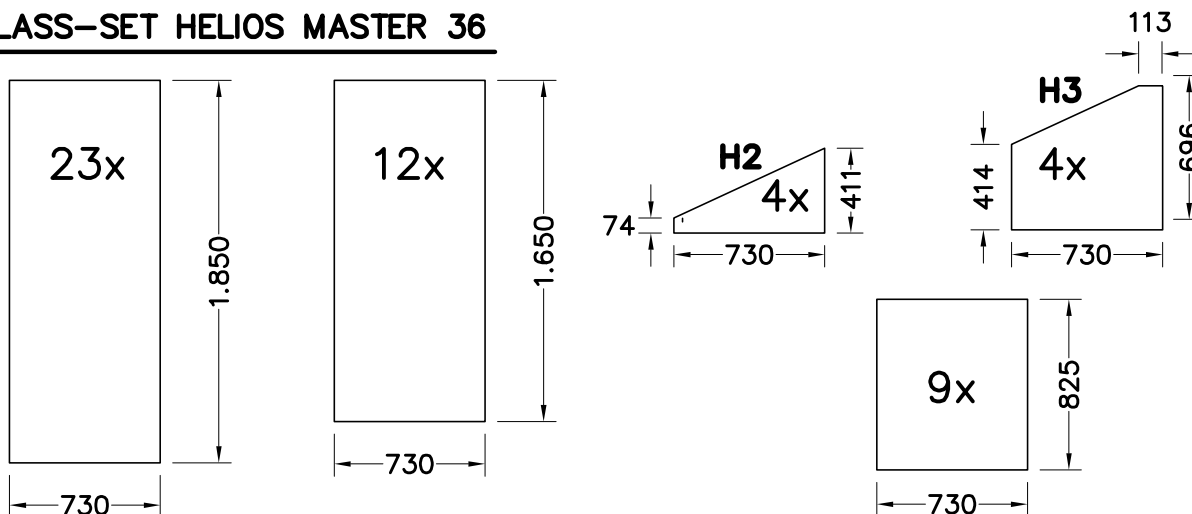

GLASS-SET SENIOR 36

GLASS-SET HELIOS MASTER 23

GLASS-SET HELIOS MASTER 24

GLASS-SET HELIOS MASTER 34

GLASS-SET HELIOS MASTER 36

GLASS-SIZES: HELIOS & ORANGERIE

	HELIOS	ORANGERIE
	A=236cm: 730 x 1.250 A=310cm: 730 x 1.650 A=384cm: 730 x 2.000 Antique=310cm 730 x 1850	A=310cm: 730 x 1.715 A=384cm: 730 x 2.070
	730 x 825	730 x 825
	A=236cm: 730 x 425 A=310cm: 730 x 825 A=384cm: 730 x 1.175 Antique=310cm 730 x 1020	A=310cm: 730 x 890 A=384cm: 730 x 1.245
	H1=181cm: 730 x 1.650 H1=201cm: 730 x 1.850	730 x 1.850 Carr. ø378cm: 905 x 1.850 !! Orangerie A=378!! xx = 698 x 1.850 !
	H1=181cm: 730 x 1.650 H1=201cm: 730 x 1.850	730 x 1.850
	585 x 830 (H+100 585 x 880)	585 x 830 (H+100 585 x 880) Carr. ø378cm: 760 x 830
	585 x 830 (H+100 585 x 880)	585 x 830 (H+100 585 x 880) Carr. ø378cm: 760 x 830
	570 x 865	570 x 865 Carr. ø378cm: 745 x 865
	730 x 825	730 x 825 Carr. ø378cm: 905 x 825

GLASS-SIZES: HELIOS & ORANGERIE

	HELIOS	ORANGERIE
	-	685 x 968 Carr.Ø378cm: 860 x 968
	-	730 x 825 Carr.Ø378cm: 905 x 825
	-	730 x 825 !! Orangerie A=378!! xx = 698 x 825 !
	Above decor / glasspanels 730 x 1.020	Above decor / glasspanels 730 x 1.020
	decor / glasspanels 730 x 825	decor / glasspanels 730 x 825
	Above decor / glasspanels 361 x 1.020	Above decor / glasspanels 361 x 1.020
	361 x 1.850	361 x 1.850
	A=236cm: 361 x 1.250 A=310cm: 361 x 1.650 A=384cm: 361 x 2.000 Antique=310cm 361 X 1.850	A=310cm: 361 x 1.715 A=384cm: 361 x 2.070
	A=236cm: 361 x 425 A=310cm: 361 x 825 A=384cm: 361 x 1.175 Antique=310cm 361 x 1020	A=310cm: 361 x 890 A=384cm: 361 x 1.245
	730 x 825	730 x 825 Carr.Ø378cm: 905 x 825

GLASS-SIZES ORANGERIE (MODEL C)

GLASS-SIZES ORANGERIE 37-MODULE (MODEL C)

Alle tekeningen zijn steeds buitenaanzicht – Alle afmetingen in mm.

GLASS-SIZES PYRAMIDE 310

GLASS-SIZES PYRAMIDE 378

Orangerie A = 310