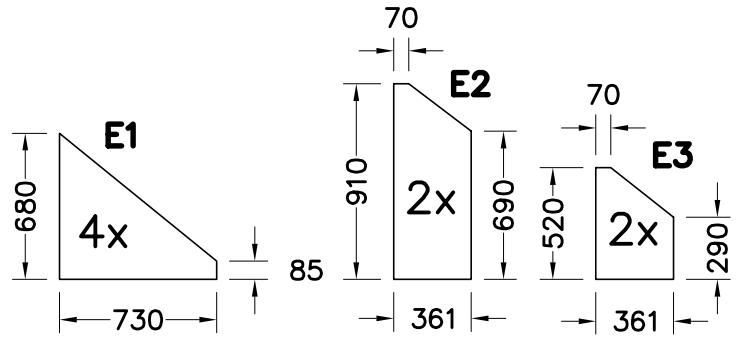

GLASS-SET EOS JUNIOR 24 236x384