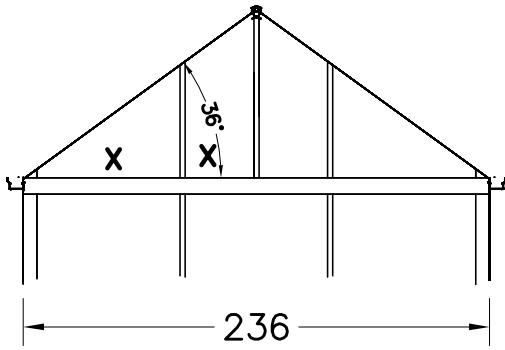

GLASS-SIZES: HELIOS & ORANGERIE

	HELIOS	ORANGERIE
	-	685 x 968 Carr.Ø378cm: 860 x 968
	-	730 x 825 Carr.Ø378cm: 905 x 825
	-	730 x 825 !! Orangerie A=378!! xx = 698 x 825 !
	Above decor / glasspanels 730 x 1.020	Above decor / glasspanels 730 x 1.020
	decor / glasspanels 730 x 825	decor / glasspanels 730 x 825
	Above decor / glasspanels 361 x 1.020	Above decor / glasspanels 361 x 1.020
	361 x 1.850	361 x 1.850
	A=236cm: 361 x 1.250 A=310cm: 361 x 1.650 A=384cm: 361 x 2.000 Antique=310cm 361 X 1.850	A=310cm: 361 x 1.715 A=384cm: 361 x 2.070
	A=236cm: 361 x 425 A=310cm: 361 x 825 A=384cm: 361 x 1.175 Antique=310cm 361 x 1020	A=310cm: 361 x 890 A=384cm: 361 x 1.245
	730 x 825	730 x 825 Carr.Ø378cm: 905 x 825

GLASS-SIZES HELIOS

GLASS-SIZES HELIOS & ORANGERIE

GLASS-SIZES HELIOS

GLASS-SIZES ORANGERIE PRO

GLASS-SIZES HELIOS MODULE 37

GLASS-SIZES HELIOS & ORANGERIE MODULE 37

GLASS-SIZES HELIOS MODULE 37

GLASS-SIZES ORANGERIE MODULE 37

GLASS-SIZES EOS

GLASS-SIZES EOS

GLASS-SIZES EOS MODULE 37

GLASS-SIZES EOS MODULE 37

HELIOS T + ORANGERIE

EOS T 236

EOS T 310

Alle tekeningen zijn steeds buitenaanzicht – Alle afmetingen in mm.