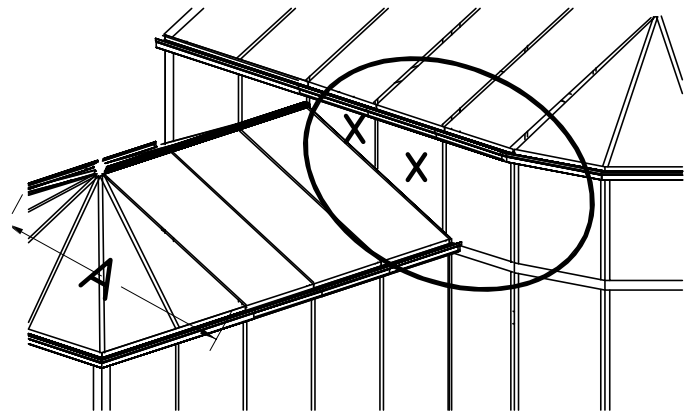

GLASS-SIZES ORANGERIE (MODEL C)

GLASS-SIZES ORANGERIE 37-MODULE (MODEL C)

Alle tekeningen zijn steeds buitenaanzicht – Alle afmetingen in mm.

GLASS-SIZES PYRAMIDE 310

GLASS-SIZES PYRAMIDE 378

Orangerie A = 310

GLASS-SIZES ORANGERIE

Orangerie A = 378

Orangerie A = 310 37-MODULE

Orangerie A = 378 37-MODULE

GLASS-SIZES ORANGERIE KATHEDRAL

KA2

Alle tekeningen zijn steeds buitenaanzicht - Alle afmetingen in mm.