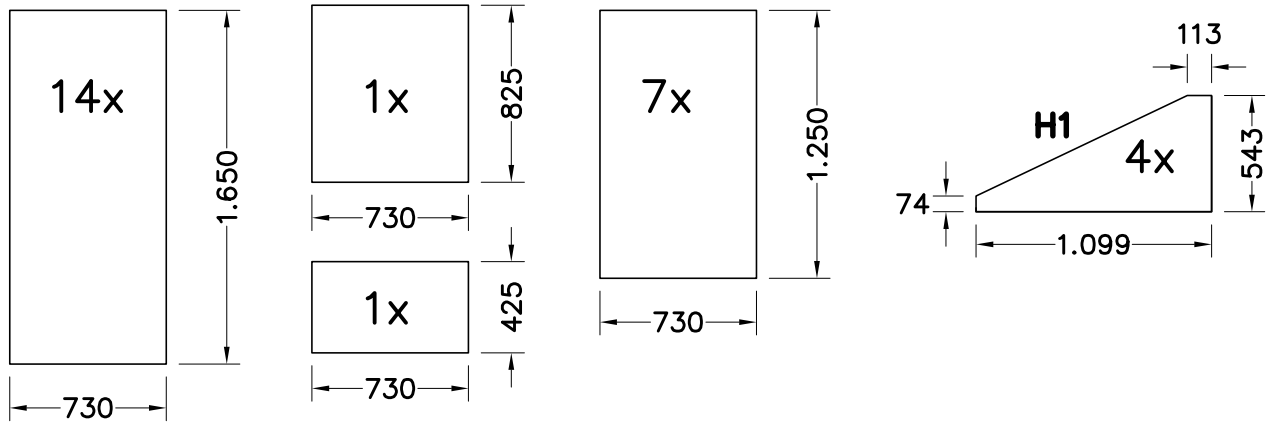

GLASS-SET SENIOR 23