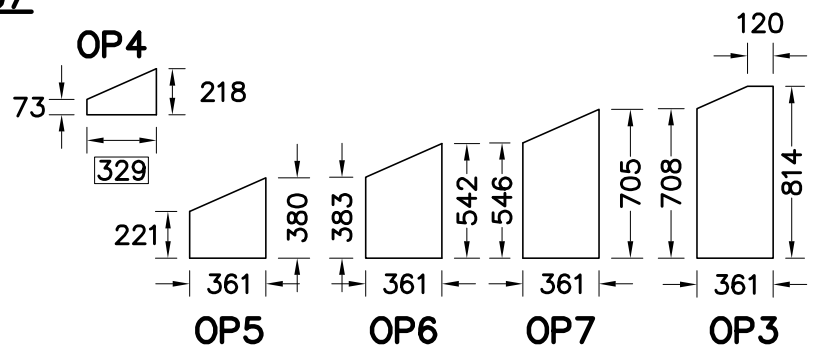

GLASS-SIZES: HELIOS & ORANGERIE

	HELIOS	ORANGERIE
	-	685 x 968 Carr.Ø378cm: 860 x 968
	-	730 x 825 Carr.Ø378cm: 905 x 825
	-	730 x 825 !! Orangerie A=378!! xx = 698 x 825 !
	Above decor / glasspanels 730 x 1.020	Above decor / glasspanels 730 x 1.020
	decor / glasspanels 730 x 825	decor / glasspanels 730 x 825
	Above decor / glasspanels 361 x 1.020	Above decor / glasspanels 361 x 1.020
	361 x 1.850	361 x 1.850
	A=236cm: 361 x 1.250 A=310cm: 361 x 1.650 A=384cm: 361 x 2.000 Antique=310cm 361 X 1.850	A=310cm: 361 x 1.715 A=384cm: 361 x 2.070
	A=236cm: 361 x 425 A=310cm: 361 x 825 A=384cm: 361 x 1.175 Antique=310cm 361 x 1020	A=310cm: 361 x 890 A=384cm: 361 x 1.245
	730 x 825	730 x 825 Carr.Ø378cm: 905 x 825

GLASS-SIZES HELIOS

GLASS-SIZES HELIOS & ORANGERIE

GLASS-SIZES HELIOS

GLASS-SIZES ORANGERIE PRO

GLASS-SIZES HELIOS MODULE 37

GLASS-SIZES HELIOS & ORANGERIE MODULE 37

GLASS-SIZES HELIOS MODULE 37

GLASS-SIZES ORANGERIE MODULE 37

GLASS-SIZES ORANGERIE (MODEL C)

GLASS-SIZES ORANGERIE 37-MODULE (MODEL C)

Alle tekeningen zijn steeds buitenaanzicht – Alle afmetingen in mm.

GLASS-SIZES PYRAMIDE 310

GLASS-SIZES PYRAMIDE 378

Orangerie A = 310

GLASS-SIZES ORANGERIE

Orangerie A = 378

Orangerie A = 310 37-MODULE

Orangerie A = 378 37-MODULE

GLASS-SIZES ORANGERIE KATHEDRAL

KA2

Alle tekeningen zijn steeds buitenaanzicht - Alle afmetingen in mm.