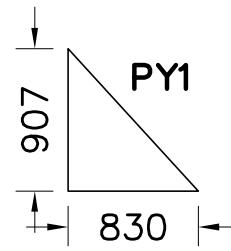

HELIOS T + ORANGERIE MODULE 37

Alle afmetingen in mm.

EOS T 236 MODULE 37

EOS T 310 MODULE 37

Alle tekeningen zijn steeds buitenaanzicht

GLASS-SIZES ORANGERIE 310

GLASS-SIZES ORANGERIE 378

GLASS-SIZES ORANGERIE (MODEL B)

GLASS-SIZES ORANGERIE (MODEL C)

GLASS-SIZES ORANGERIE 37-MODULE (MODEL C)

Alle tekeningen zijn steeds buitenaanzicht – Alle afmetingen in mm.

GLASS-SIZES PYRAMIDE 310

GLASS-SIZES PYRAMIDE 378

Orangerie A = 310

GLASS-SIZES ORANGERIE

Orangerie A = 378

Orangerie A = 310 37-MODULE

Orangerie A = 378 37-MODULE

GLASS-SIZES ORANGERIE KATHEDRAL

KA2

Alle tekeningen zijn steeds buitenaanzicht - Alle afmetingen in mm.