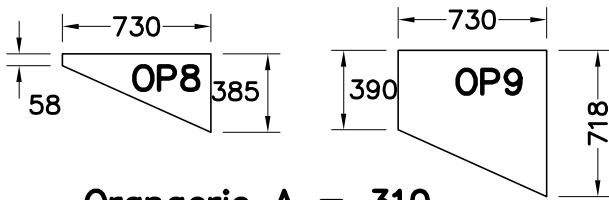

GLASS-SIZES ORANGERIE (MODEL C)

GLASS-SIZES ORANGERIE 37-MODULE (MODEL C)

Alle tekeningen zijn steeds buitenaanzicht – Alle afmetingen in mm.

GLASS-SIZES PYRAMIDE 310

GLASS-SIZES PYRAMIDE 378

Orangerie A = 310

GLASS-SIZES ORANGERIE

Orangerie A = 378

Orangerie A = 310 37-MODULE

Orangerie A = 378 37-MODULE

GLASS-SIZES ORANGERIE KATHEDRAL

KA2

Alle tekeningen zijn steeds buitenaanzicht - Alle afmetingen in mm.