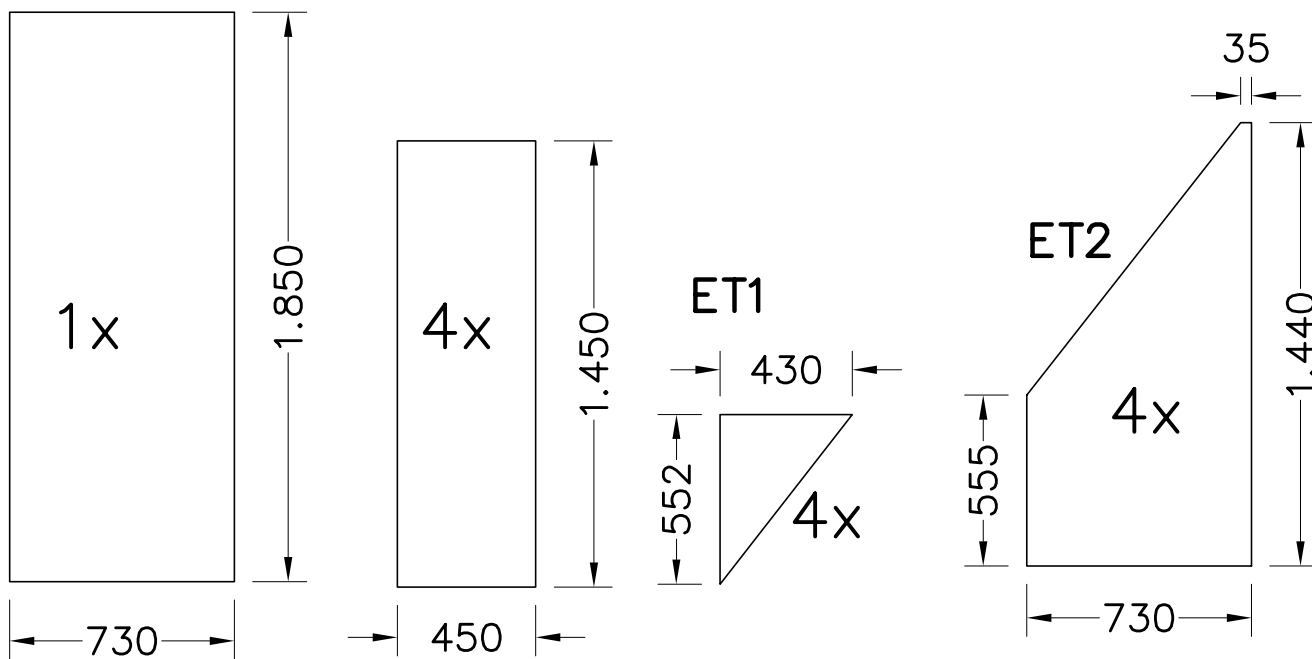

GLASS-SET EOS JUNIOR T