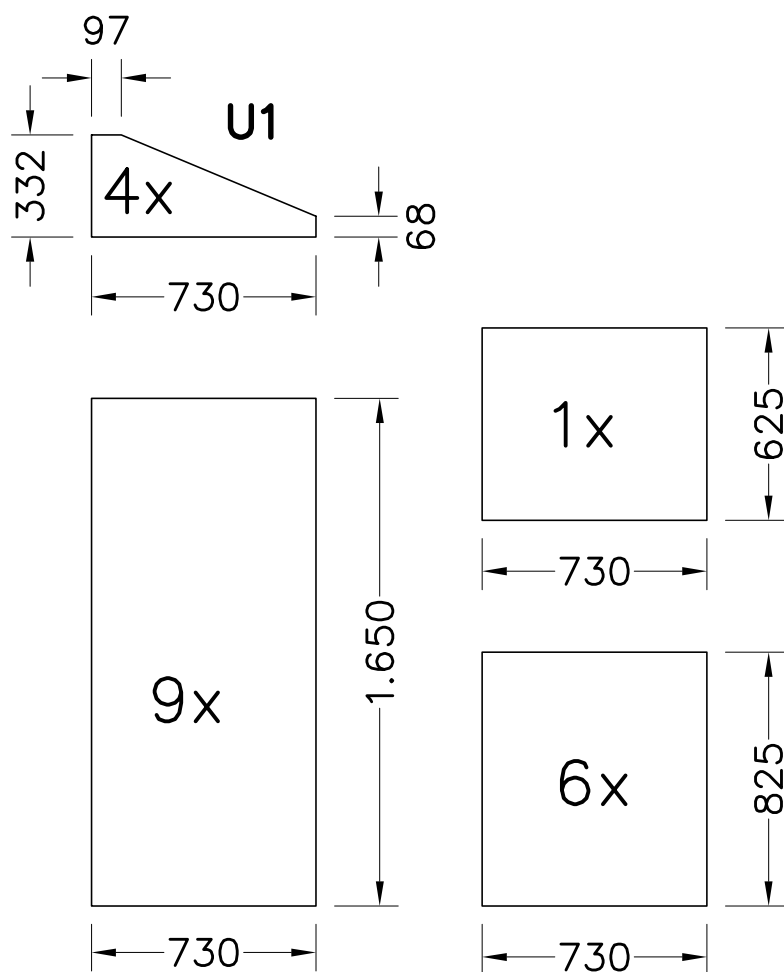

GLASS-SET URBAN