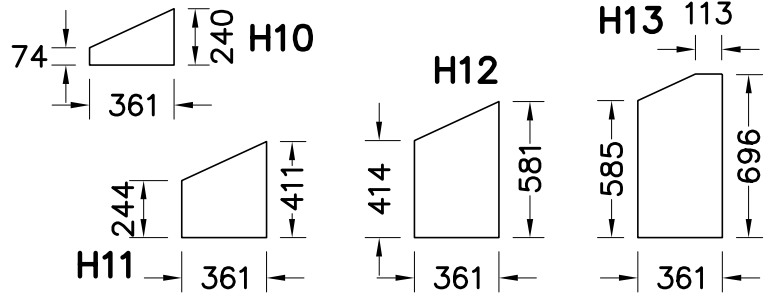

GLASS-SIZES HELIOS & ORANGERIE MODULE 37