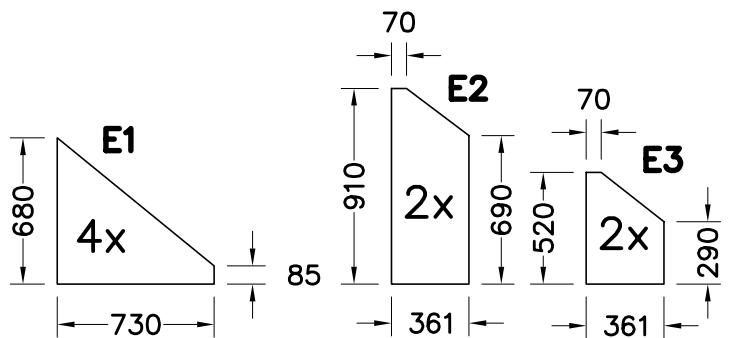

GLASS-SET EOS JUNIOR 25 236x458