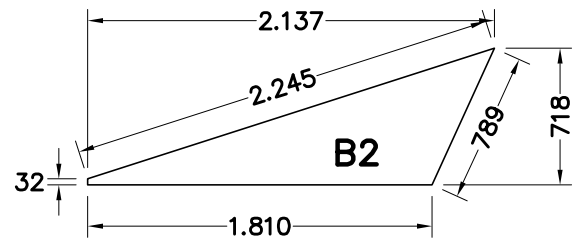

GLASS-SIZES: HELIOS & ORANGERIE

	HELIOS	ORANGERIE
	-	685 x 968 Carr.Ø378cm: 860 x 968
	-	730 x 825 Carr.Ø378cm: 905 x 825
	-	730 x 825 !! Orangerie A=378!! xx = 698 x 825 !
	Above decor / glasspanels 730 x 1.020	Above decor / glasspanels 730 x 1.020
	decor / glasspanels 730 x 825	decor / glasspanels 730 x 825
	Above decor / glasspanels 361 x 1.020	Above decor / glasspanels 361 x 1.020
	361 x 1.850	361 x 1.850
	A=236cm: 361 x 1.250 A=310cm: 361 x 1.650 A=384cm: 361 x 2.000 Antique=310cm 361 X 1.850	A=310cm: 361 x 1.715 A=384cm: 361 x 2.070
	A=236cm: 361 x 425 A=310cm: 361 x 825 A=384cm: 361 x 1.175 Antique=310cm 361 x 1020	A=310cm: 361 x 890 A=384cm: 361 x 1.245
	730 x 825	730 x 825 Carr.Ø378cm: 905 x 825

GLASS-SIZES EOS

GLASS-SIZES EOS

GLASS-SIZES EOS MODULE 37

GLASS-SIZES EOS MODULE 37

HELIOS T + ORANGERIE

EOS T 236

EOS T 310

Alle tekeningen zijn steeds buitenaanzicht – Alle afmetingen in mm.

HELIOS T + ORANGERIE MODULE 37

Alle afmetingen in mm.

EOS T 236 MODULE 37

EOS T 310 MODULE 37

Alle tekeningen zijn steeds buitenaanzicht

GLASS-SIZES ORANGERIE 310

GLASS-SIZES ORANGERIE 378

GLASS-SIZES ORANGERIE (MODEL B)

GLASS-SIZES ORANGERIE (MODEL C)

GLASS-SIZES ORANGERIE 37-MODULE (MODEL C)

Alle tekeningen zijn steeds buitenaanzicht – Alle afmetingen in mm.

GLASS-SIZES PYRAMIDE 310

GLASS-SIZES PYRAMIDE 378

Orangerie A = 310