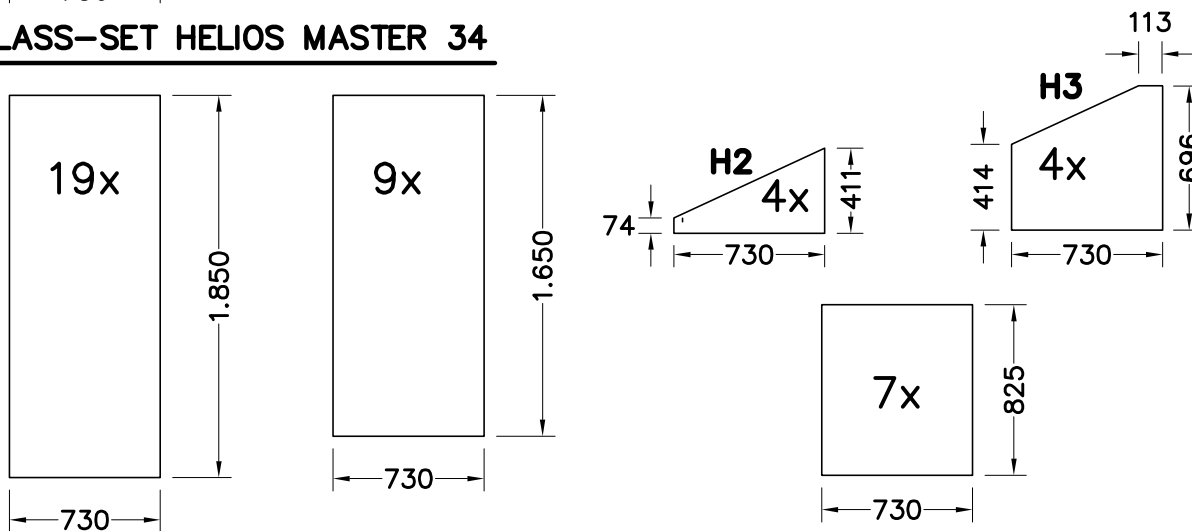

GLASS-SET SENIOR 36

GLASS-SET HELIOS MASTER 23

GLASS-SET HELIOS MASTER 24

GLASS-SET HELIOS MASTER 34

GLASS-SET HELIOS MASTER 36

GLASS-SIZES: HELIOS & ORANGERIE

	HELIOS	ORANGERIE
	A=236cm: 730 x 1.250 A=310cm: 730 x 1.650 A=384cm: 730 x 2.000 Antique=310cm 730 x 1850	A=310cm: 730 x 1.715 A=384cm: 730 x 2.070
	730 x 825	730 x 825
	A=236cm: 730 x 425 A=310cm: 730 x 825 A=384cm: 730 x 1.175 Antique=310cm 730 x 1020	A=310cm: 730 x 890 A=384cm: 730 x 1.245
	H1=181cm: 730 x 1.650 H1=201cm: 730 x 1.850	730 x 1.850 Carr. ø378cm: 905 x 1.850 !! Orangerie A=378!! xx = 698 x 1.850 !
	H1=181cm: 730 x 1.650 H1=201cm: 730 x 1.850	730 x 1.850
	585 x 830 (H+100 585 x 880)	585 x 830 (H+100 585 x 880) Carr. ø378cm: 760 x 830
	585 x 830 (H+100 585 x 880)	585 x 830 (H+100 585 x 880) Carr. ø378cm: 760 x 830
	570 x 865	570 x 865 Carr. ø378cm: 745 x 865
	730 x 825	730 x 825 Carr. ø378cm: 905 x 825

GLASS-SIZES: HELIOS & ORANGERIE

	HELIOS	ORANGERIE
	-	685 x 968 Carr.Ø378cm: 860 x 968
	-	730 x 825 Carr.Ø378cm: 905 x 825
	-	730 x 825 !! Orangerie A=378!! xx = 698 x 825 !
	Above decor / glasspanels 730 x 1.020	Above decor / glasspanels 730 x 1.020
	decor / glasspanels 730 x 825	decor / glasspanels 730 x 825
	Above decor / glasspanels 361 x 1.020	Above decor / glasspanels 361 x 1.020
	361 x 1.850	361 x 1.850
	A=236cm: 361 x 1.250 A=310cm: 361 x 1.650 A=384cm: 361 x 2.000 Antique=310cm 361 X 1.850	A=310cm: 361 x 1.715 A=384cm: 361 x 2.070
	A=236cm: 361 x 425 A=310cm: 361 x 825 A=384cm: 361 x 1.175 Antique=310cm 361 x 1020	A=310cm: 361 x 890 A=384cm: 361 x 1.245
	730 x 825	730 x 825 Carr.Ø378cm: 905 x 825

GLASS-SIZES ORANGERIE (MODEL C)

GLASS-SIZES ORANGERIE 37-MODULE (MODEL C)

Alle tekeningen zijn steeds buitenaanzicht – Alle afmetingen in mm.

GLASS-SIZES PYRAMIDE 310

GLASS-SIZES PYRAMIDE 378

Orangerie A = 310