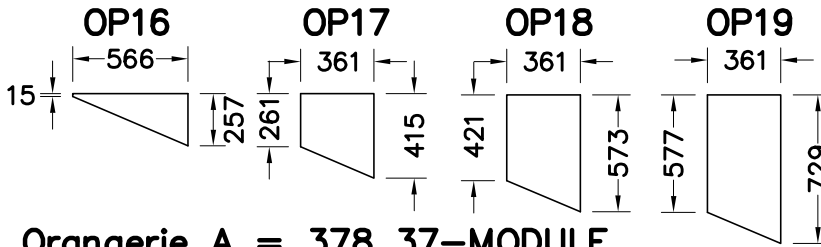

GLASS-SIZES ORANGERIE (MODEL C)

GLASS-SIZES ORANGERIE 37-MODULE (MODEL C)

Alle tekeningen zijn steeds buitenaanzicht – Alle afmetingen in mm.

GLASS-SIZES PYRAMIDE 310

GLASS-SIZES PYRAMIDE 378

Orangerie A = 310

GLASS-SIZES ORANGERIE

Orangerie A = 378

Orangerie A = 310 37-MODULE

Orangerie A = 378 37-MODULE

GLASS-SIZES ORANGERIE KATHEDRAL

KA2

Alle tekeningen zijn steeds buitenaanzicht - Alle afmetingen in mm.