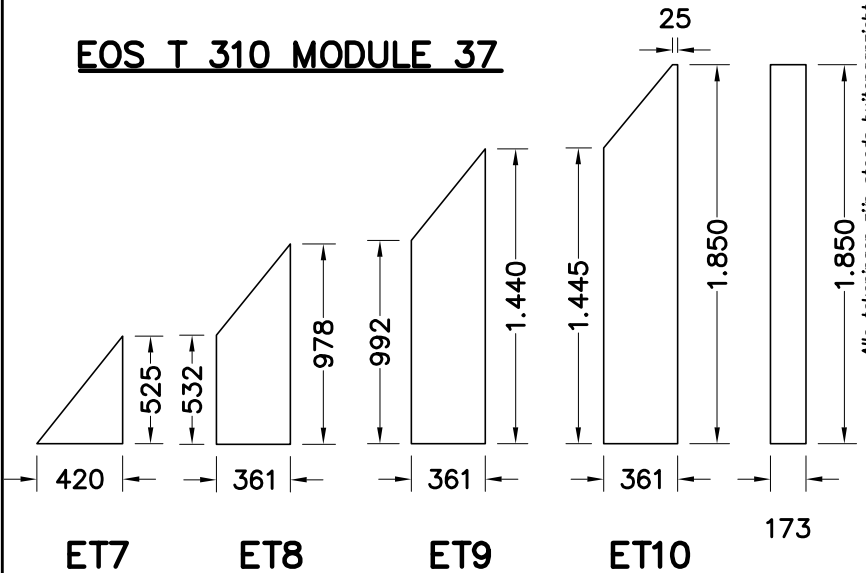

HELIOS T + ORANGERIE MODULE 37

Alle afmetingen in mm.

EOS T 236 MODULE 37

EOS T 310 MODULE 37

Alle tekeningen zijn steeds buitenaanzicht

GLASS-SIZES ORANGERIE 310

GLASS-SIZES ORANGERIE 378

GLASS-SIZES ORANGERIE (MODEL B)

GLASS-SIZES ORANGERIE (MODEL C)

GLASS-SIZES ORANGERIE 37-MODULE (MODEL C)

Alle tekeningen zijn steeds buitenaanzicht – Alle afmetingen in mm.

GLASS-SIZES PYRAMIDE 310

GLASS-SIZES PYRAMIDE 378

Orangerie A = 310

GLASS-SIZES ORANGERIE

Orangerie A = 378

Orangerie A = 310 37-MODULE

Orangerie A = 378 37-MODULE

GLASS-SIZES ORANGERIE KATHEDRAL

KA2

Alle tekeningen zijn steeds buitenaanzicht - Alle afmetingen in mm.