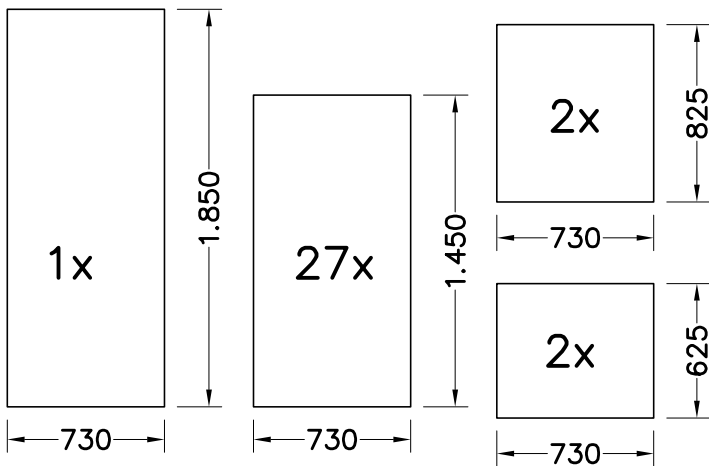

GLASS-SET EOS JUNIOR 25 236x458