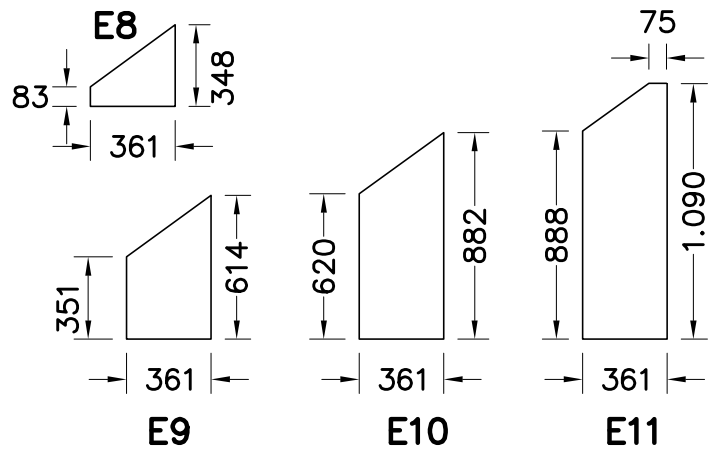

GLASS-SIZES: HELIOS & ORANGERIE

	HELIOS	ORANGERIE
	-	685 x 968 Carr.Ø378cm: 860 x 968
	-	730 x 825 Carr.Ø378cm: 905 x 825
	-	730 x 825 !! Orangerie A=378!! xx = 698 x 825 !
	Above decor / glasspanels 730 x 1.020	Above decor / glasspanels 730 x 1.020
	decor / glasspanels 730 x 825	decor / glasspanels 730 x 825
	Above decor / glasspanels 361 x 1.020	Above decor / glasspanels 361 x 1.020
	361 x 1.850	361 x 1.850
	A=236cm: 361 x 1.250 A=310cm: 361 x 1.650 A=384cm: 361 x 2.000 Antique=310cm 361 X 1.850	A=310cm: 361 x 1.715 A=384cm: 361 x 2.070
	A=236cm: 361 x 425 A=310cm: 361 x 825 A=384cm: 361 x 1.175 Antique=310cm 361 x 1020	A=310cm: 361 x 890 A=384cm: 361 x 1.245
	730 x 825	730 x 825 Carr.Ø378cm: 905 x 825

GLASS-SIZES EOS

GLASS-SIZES EOS

GLASS-SIZES EOS MODULE 37

GLASS-SIZES EOS MODULE 37

HELIOS T + ORANGERIE

EOS T 236

EOS T 310

Alle tekeningen zijn steeds buitenaanzicht – Alle afmetingen in mm.

GLASS-SIZES ORANGERIE (MODEL C)

GLASS-SIZES ORANGERIE 37-MODULE (MODEL C)

Alle tekeningen zijn steeds buitenaanzicht – Alle afmetingen in mm.

GLASS-SIZES PYRAMIDE 310

GLASS-SIZES PYRAMIDE 378

Orangerie A = 310

GLASS-SIZES ORANGERIE

Orangerie A = 378

Orangerie A = 310 37-MODULE

Orangerie A = 378 37-MODULE

GLASS-SIZES ORANGERIE KATHEDRAL

KA2

Alle tekeningen zijn steeds buitenaanzicht - Alle afmetingen in mm.