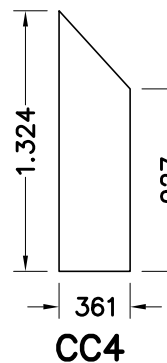

GLASS-SIZES: HELIOS & ORANGERIE

	HELIOS	ORANGERIE
	-	685 x 968 Carr.Ø378cm: 860 x 968
	-	730 x 825 Carr.Ø378cm: 905 x 825
	-	730 x 825 !! Orangerie A=378!! xx = 698 x 825 !
	Above decor / glasspanels 730 x 1.020	Above decor / glasspanels 730 x 1.020
	decor / glasspanels 730 x 825	decor / glasspanels 730 x 825
	Above decor / glasspanels 361 x 1.020	Above decor / glasspanels 361 x 1.020
	361 x 1.850	361 x 1.850
	A=236cm: 361 x 1.250 A=310cm: 361 x 1.650 A=384cm: 361 x 2.000 Antique=310cm 361 X 1.850	A=310cm: 361 x 1.715 A=384cm: 361 x 2.070
	A=236cm: 361 x 425 A=310cm: 361 x 825 A=384cm: 361 x 1.175 Antique=310cm 361 x 1020	A=310cm: 361 x 890 A=384cm: 361 x 1.245
	730 x 825	730 x 825 Carr.Ø378cm: 905 x 825

HELIOS T + ORANGERIE MODULE 37

Alle afmetingen in mm.

EOS T 236 MODULE 37

EOS T 310 MODULE 37

Alle tekeningen zijn steeds buitenaanzicht

GLASS-SIZES ORANGERIE 310

GLASS-SIZES ORANGERIE 378

GLASS-SIZES ORANGERIE (MODEL B)

GLASS-SIZES ORANGERIE (MODEL C)

GLASS-SIZES ORANGERIE 37-MODULE (MODEL C)

Alle tekeningen zijn steeds buitenaanzicht – Alle afmetingen in mm.

GLASS-SIZES PYRAMIDE 310

GLASS-SIZES PYRAMIDE 378

Orangerie A = 310

GLASS-SIZES ORANGERIE

Orangerie A = 378

Orangerie A = 310 37-MODULE

Orangerie A = 378 37-MODULE

GLASS-SIZES ORANGERIE KATHEDRAL

KA2

Alle tekeningen zijn steeds buitenaanzicht - Alle afmetingen in mm.