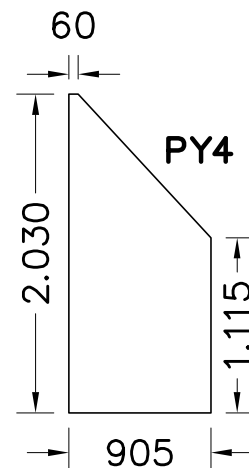

GLASS-SIZES: HELIOS & ORANGERIE

	HELIOS	ORANGERIE
	-	685 x 968 Carr.Ø378cm: 860 x 968
	-	730 x 825 Carr.Ø378cm: 905 x 825
	-	730 x 825 !! Orangerie A=378!! xx = 698 x 825 !
	Above decor / glasspanels 730 x 1.020	Above decor / glasspanels 730 x 1.020
	decor / glasspanels 730 x 825	decor / glasspanels 730 x 825
	Above decor / glasspanels 361 x 1.020	Above decor / glasspanels 361 x 1.020
	361 x 1.850	361 x 1.850
	A=236cm: 361 x 1.250 A=310cm: 361 x 1.650 A=384cm: 361 x 2.000 Antique=310cm 361 X 1.850	A=310cm: 361 x 1.715 A=384cm: 361 x 2.070
	A=236cm: 361 x 425 A=310cm: 361 x 825 A=384cm: 361 x 1.175 Antique=310cm 361 x 1020	A=310cm: 361 x 890 A=384cm: 361 x 1.245
	730 x 825	730 x 825 Carr.Ø378cm: 905 x 825

HELIOS T + ORANGERIE MODULE 37

Alle afmetingen in mm.

EOS T 236 MODULE 37

EOS T 310 MODULE 37

Alle tekeningen zijn steeds buitenaanzicht

GLASS-SIZES ORANGERIE 310

GLASS-SIZES ORANGERIE 378

GLASS-SIZES ORANGERIE (MODEL B)

GLASS-SIZES ORANGERIE (MODEL C)

GLASS-SIZES ORANGERIE 37-MODULE (MODEL C)

Alle tekeningen zijn steeds buitenaanzicht – Alle afmetingen in mm.

GLASS-SIZES PYRAMIDE 310

GLASS-SIZES PYRAMIDE 378

Orangerie A = 310

GLASS-SIZES ORANGERIE

Orangerie A = 378

Orangerie A = 310 37-MODULE

Orangerie A = 378 37-MODULE

GLASS-SIZES ORANGERIE KATHEDRAL

KA2

Alle tekeningen zijn steeds buitenaanzicht - Alle afmetingen in mm.