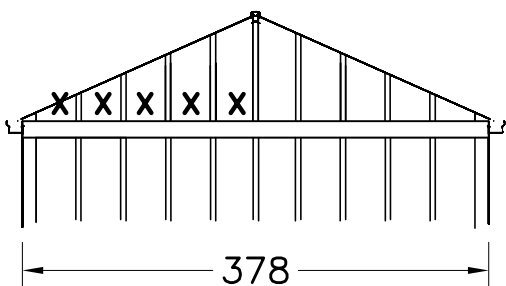

GLASS-SIZES: HELIOS & ORANGERIE

	HELIOS	ORANGERIE
	-	685 x 968 Carr.Ø378cm: 860 x 968
	-	730 x 825 Carr.Ø378cm: 905 x 825
	-	730 x 825 !! Orangerie A=378!! xx = 698 x 825 !
	Above decor / glasspanels 730 x 1.020	Above decor / glasspanels 730 x 1.020
	decor / glasspanels 730 x 825	decor / glasspanels 730 x 825
	Above decor / glasspanels 361 x 1.020	Above decor / glasspanels 361 x 1.020
	361 x 1.850	361 x 1.850
	A=236cm: 361 x 1.250 A=310cm: 361 x 1.650 A=384cm: 361 x 2.000 Antique=310cm 361 X 1.850	A=310cm: 361 x 1.715 A=384cm: 361 x 2.070
	A=236cm: 361 x 425 A=310cm: 361 x 825 A=384cm: 361 x 1.175 Antique=310cm 361 x 1020	A=310cm: 361 x 890 A=384cm: 361 x 1.245
	730 x 825	730 x 825 Carr.Ø378cm: 905 x 825

GLASS-SIZES HELIOS

GLASS-SIZES HELIOS & ORANGERIE

GLASS-SIZES HELIOS

GLASS-SIZES ORANGERIE PRO

GLASS-SIZES HELIOS MODULE 37

GLASS-SIZES HELIOS & ORANGERIE MODULE 37

GLASS-SIZES HELIOS MODULE 37

GLASS-SIZES ORANGERIE MODULE 37

GLASS-SIZES EOS

GLASS-SIZES EOS

GLASS-SIZES EOS MODULE 37

GLASS-SIZES EOS MODULE 37

HELIOS T + ORANGERIE

EOS T 236

EOS T 310

Alle tekeningen zijn steeds buitenaanzicht – Alle afmetingen in mm.