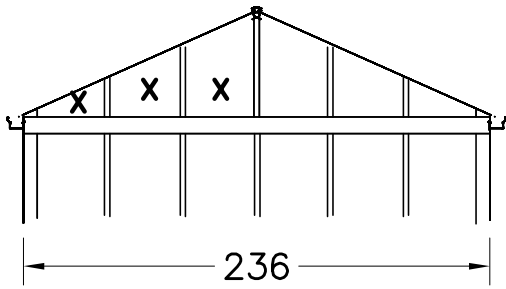

GLASS-SIZES: HELIOS & ORANGERIE

	HELIOS	ORANGERIE
	-	685 x 968 Carr.Ø378cm: 860 x 968
	-	730 x 825 Carr.Ø378cm: 905 x 825
	-	730 x 825 !! Orangerie A=378!! xx = 698 x 825 !
	Above decor / glasspanels 730 x 1.020	Above decor / glasspanels 730 x 1.020
	decor / glasspanels 730 x 825	decor / glasspanels 730 x 825
	Above decor / glasspanels 361 x 1.020	Above decor / glasspanels 361 x 1.020
	361 x 1.850	361 x 1.850
	A=236cm: 361 x 1.250 A=310cm: 361 x 1.650 A=384cm: 361 x 2.000 Antique=310cm 361 X 1.850	A=310cm: 361 x 1.715 A=384cm: 361 x 2.070
	A=236cm: 361 x 425 A=310cm: 361 x 825 A=384cm: 361 x 1.175 Antique=310cm 361 x 1020	A=310cm: 361 x 890 A=384cm: 361 x 1.245
	730 x 825	730 x 825 Carr.Ø378cm: 905 x 825

GLASS-SIZES HELIOS

GLASS-SIZES HELIOS & ORANGERIE

GLASS-SIZES HELIOS

GLASS-SIZES ORANGERIE PRO

GLASS-SIZES HELIOS MODULE 37

GLASS-SIZES HELIOS & ORANGERIE MODULE 37

GLASS-SIZES HELIOS MODULE 37

GLASS-SIZES ORANGERIE MODULE 37

GLASS-SIZES EOS

GLASS-SIZES EOS

GLASS-SIZES EOS MODULE 37

GLASS-SIZES EOS MODULE 37

HELIOS T + ORANGERIE

EOS T 236

EOS T 310

Alle tekeningen zijn steeds buitenaanzicht – Alle afmetingen in mm.