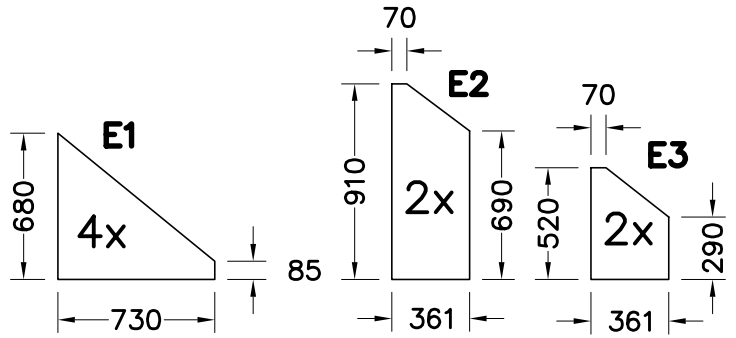

GLASS-SET EOS JUNIOR 23 236x310