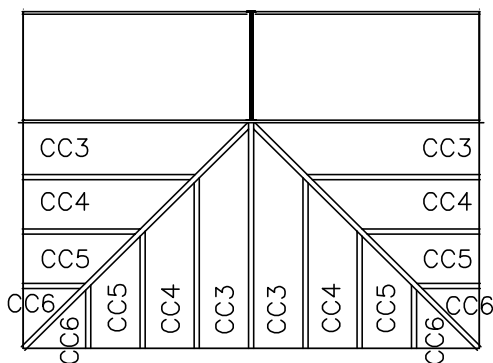

GLASS-SIZES: HELIOS & ORANGERIE

	HELIOS	ORANGERIE
	-	685 x 968 Carr.Ø378cm: 860 x 968
	-	730 x 825 Carr.Ø378cm: 905 x 825
	-	730 x 825 !! Orangerie A=378!! xx = 698 x 825 !
	Above decor / glasspanels 730 x 1.020	Above decor / glasspanels 730 x 1.020
	decor / glasspanels 730 x 825	decor / glasspanels 730 x 825
	Above decor / glasspanels 361 x 1.020	Above decor / glasspanels 361 x 1.020
	361 x 1.850	361 x 1.850
	A=236cm: 361 x 1.250 A=310cm: 361 x 1.650 A=384cm: 361 x 2.000 Antique=310cm 361 X 1.850	A=310cm: 361 x 1.715 A=384cm: 361 x 2.070
	A=236cm: 361 x 425 A=310cm: 361 x 825 A=384cm: 361 x 1.175 Antique=310cm 361 x 1020	A=310cm: 361 x 890 A=384cm: 361 x 1.245
	730 x 825	730 x 825 Carr.Ø378cm: 905 x 825

HELIOS T + ORANGERIE MODULE 37

Alle afmetingen in mm.

EOS T 236 MODULE 37

EOS T 310 MODULE 37

Alle tekeningen zijn steeds buitenaanzicht

GLASS-SIZES ORANGERIE 310

GLASS-SIZES ORANGERIE 378

GLASS-SIZES ORANGERIE (MODEL B)

GLASS-SIZES ORANGERIE (MODEL C)

GLASS-SIZES ORANGERIE 37-MODULE (MODEL C)

Alle tekeningen zijn steeds buitenaanzicht – Alle afmetingen in mm.

GLASS-SIZES PYRAMIDE 310

GLASS-SIZES PYRAMIDE 378

Orangerie A = 310