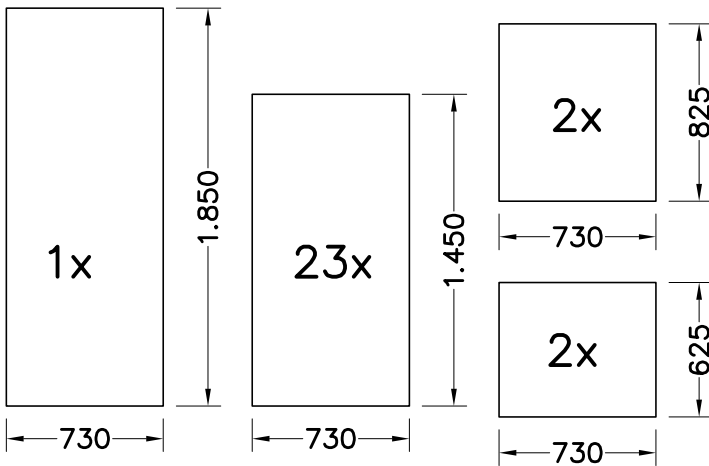

GLASS-SET EOS JUNIOR 24 236x384