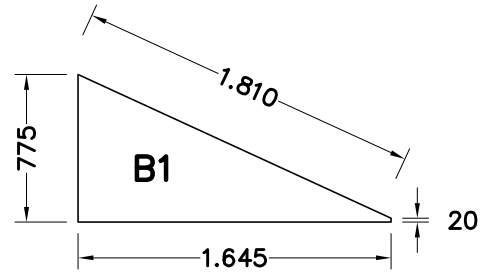

HELIOS T + ORANGERIE MODULE 37

Alle afmetingen in mm.

EOS T 236 MODULE 37

EOS T 310 MODULE 37

Alle tekeningen zijn steeds buitenaanzicht

GLASS-SIZES ORANGERIE 310

GLASS-SIZES ORANGERIE 378

GLASS-SIZES ORANGERIE (MODEL B)

GLASS-SIZES ORANGERIE (MODEL C)

GLASS-SIZES ORANGERIE 37-MODULE (MODEL C)

Alle tekeningen zijn steeds buitenaanzicht – Alle afmetingen in mm.

GLASS-SIZES PYRAMIDE 310

GLASS-SIZES PYRAMIDE 378

Orangerie A = 310