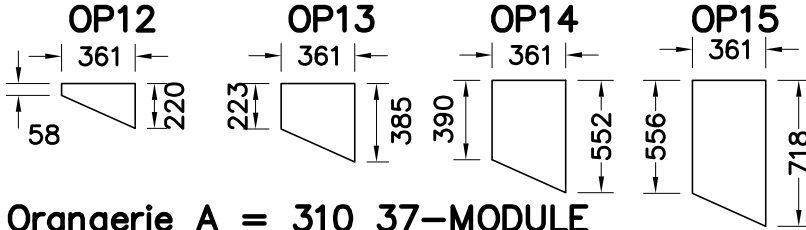

GLASS-SIZES: HELIOS & ORANGERIE

	HELIOS	ORANGERIE
	-	685 x 968 Carr.Ø378cm: 860 x 968
	-	730 x 825 Carr.Ø378cm: 905 x 825
	-	730 x 825 !! Orangerie A=378!! xx = 698 x 825 !
	Above decor / glasspanels 730 x 1.020	Above decor / glasspanels 730 x 1.020
	decor / glasspanels 730 x 825	decor / glasspanels 730 x 825
	Above decor / glasspanels 361 x 1.020	Above decor / glasspanels 361 x 1.020
	361 x 1.850	361 x 1.850
	A=236cm: 361 x 1.250 A=310cm: 361 x 1.650 A=384cm: 361 x 2.000 Antique=310cm 361 X 1.850	A=310cm: 361 x 1.715 A=384cm: 361 x 2.070
	A=236cm: 361 x 425 A=310cm: 361 x 825 A=384cm: 361 x 1.175 Antique=310cm 361 x 1020	A=310cm: 361 x 890 A=384cm: 361 x 1.245
	730 x 825	730 x 825 Carr.Ø378cm: 905 x 825

GLASS-SIZES ORANGERIE (MODEL C)

GLASS-SIZES ORANGERIE 37-MODULE (MODEL C)

Alle tekeningen zijn steeds buitenaanzicht – Alle afmetingen in mm.

GLASS-SIZES PYRAMIDE 310

GLASS-SIZES PYRAMIDE 378

Orangerie A = 310

GLASS-SIZES ORANGERIE

Orangerie A = 378

Orangerie A = 310 37-MODULE

Orangerie A = 378 37-MODULE

GLASS-SIZES ORANGERIE KATHEDRAL

KA2

Alle tekeningen zijn steeds buitenaanzicht - Alle afmetingen in mm.