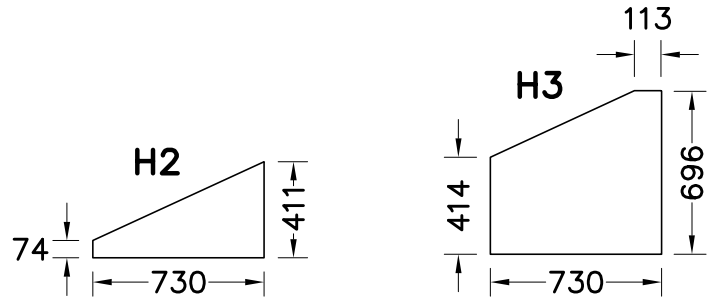

GLASS-SIZES HELIOS & ORANGERIE