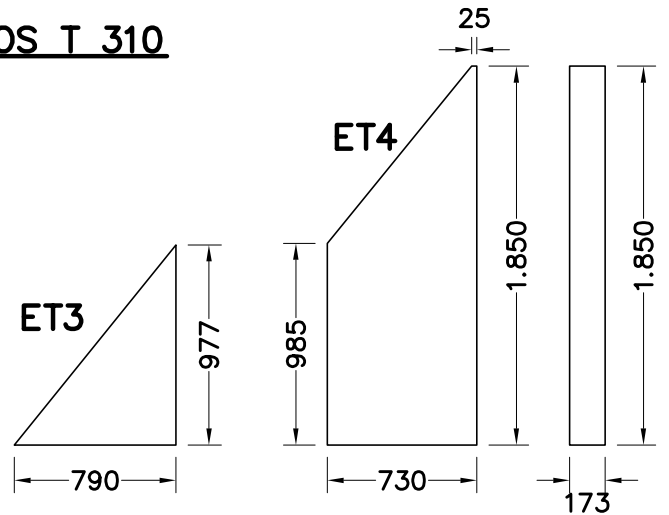

GLASS-SIZES: HELIOS & ORANGERIE

	HELIOS	ORANGERIE
	-	685 x 968 Carr.Ø378cm: 860 x 968
	-	730 x 825 Carr.Ø378cm: 905 x 825
	-	730 x 825 !! Orangerie A=378!! xx = 698 x 825 !
	Above decor / glasspanels 730 x 1.020	Above decor / glasspanels 730 x 1.020
	decor / glasspanels 730 x 825	decor / glasspanels 730 x 825
	Above decor / glasspanels 361 x 1.020	Above decor / glasspanels 361 x 1.020
	361 x 1.850	361 x 1.850
	A=236cm: 361 x 1.250 A=310cm: 361 x 1.650 A=384cm: 361 x 2.000 Antique=310cm 361 X 1.850	A=310cm: 361 x 1.715 A=384cm: 361 x 2.070
	A=236cm: 361 x 425 A=310cm: 361 x 825 A=384cm: 361 x 1.175 Antique=310cm 361 x 1020	A=310cm: 361 x 890 A=384cm: 361 x 1.245
	730 x 825	730 x 825 Carr.Ø378cm: 905 x 825

GLASS-SIZES EOS

GLASS-SIZES EOS

GLASS-SIZES EOS MODULE 37

GLASS-SIZES EOS MODULE 37

HELIOS T + ORANGERIE

EOS T 236

EOS T 310

Alle tekeningen zijn steeds buitenaanzicht – Alle afmetingen in mm.

GLASS-SIZES ORANGERIE (MODEL C)

GLASS-SIZES ORANGERIE 37-MODULE (MODEL C)

Alle tekeningen zijn steeds buitenaanzicht – Alle afmetingen in mm.

GLASS-SIZES PYRAMIDE 310

GLASS-SIZES PYRAMIDE 378

Orangerie A = 310

GLASS-SIZES ORANGERIE

Orangerie A = 378

Orangerie A = 310 37-MODULE

Orangerie A = 378 37-MODULE

GLASS-SIZES ORANGERIE KATHEDRAL

KA2

Alle tekeningen zijn steeds buitenaanzicht - Alle afmetingen in mm.