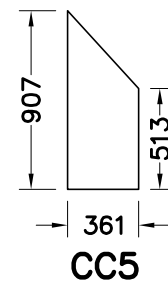

GLASS-SIZES EOS

GLASS-SIZES EOS

GLASS-SIZES EOS MODULE 37

GLASS-SIZES EOS MODULE 37

HELIOS T + ORANGERIE

EOS T 236

EOS T 310

Alle tekeningen zijn steeds buitenaanzicht – Alle afmetingen in mm.

HELIOS T + ORANGERIE MODULE 37

Alle afmetingen in mm.

EOS T 236 MODULE 37

EOS T 310 MODULE 37

Alle tekeningen zijn steeds buitenaanzicht

GLASS-SIZES ORANGERIE 310

GLASS-SIZES ORANGERIE 378

GLASS-SIZES ORANGERIE (MODEL B)

GLASS-SIZES ORANGERIE (MODEL C)

GLASS-SIZES ORANGERIE 37-MODULE (MODEL C)

Alle tekeningen zijn steeds buitenaanzicht – Alle afmetingen in mm.

GLASS-SIZES PYRAMIDE 310

GLASS-SIZES PYRAMIDE 378

Orangerie A = 310

GLASS-SIZES ORANGERIE

Orangerie A = 378

Orangerie A = 310 37-MODULE

Orangerie A = 378 37-MODULE

GLASS-SIZES ORANGERIE KATHEDRAL

KA2

Alle tekeningen zijn steeds buitenaanzicht - Alle afmetingen in mm.