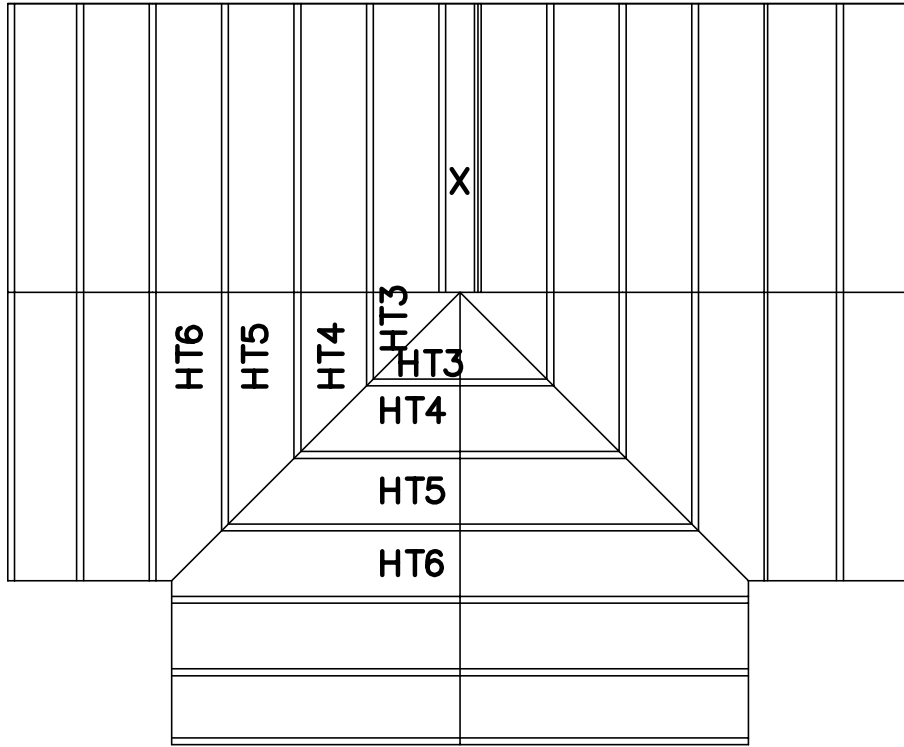

GLASS-SIZES: HELIOS & ORANGERIE

	HELIOS	ORANGERIE
	-	685 x 968 Carr.Ø378cm: 860 x 968
	-	730 x 825 Carr.Ø378cm: 905 x 825
	-	730 x 825 !! Orangerie A=378!! xx = 698 x 825 !
	Above decor / glasspanels 730 x 1.020	Above decor / glasspanels 730 x 1.020
	decor / glasspanels 730 x 825	decor / glasspanels 730 x 825
	Above decor / glasspanels 361 x 1.020	Above decor / glasspanels 361 x 1.020
	361 x 1.850	361 x 1.850
	A=236cm: 361 x 1.250 A=310cm: 361 x 1.650 A=384cm: 361 x 2.000 Antique=310cm 361 X 1.850	A=310cm: 361 x 1.715 A=384cm: 361 x 2.070
	A=236cm: 361 x 425 A=310cm: 361 x 825 A=384cm: 361 x 1.175 Antique=310cm 361 x 1020	A=310cm: 361 x 890 A=384cm: 361 x 1.245
	730 x 825	730 x 825 Carr.Ø378cm: 905 x 825

GLASS-SIZES EOS

GLASS-SIZES EOS

GLASS-SIZES EOS MODULE 37

GLASS-SIZES EOS MODULE 37

HELIOS T + ORANGERIE

EOS T 236

EOS T 310

Alle tekeningen zijn steeds buitenaanzicht – Alle afmetingen in mm.

GLASS-SIZES ORANGERIE (MODEL C)

GLASS-SIZES ORANGERIE 37-MODULE (MODEL C)

Alle tekeningen zijn steeds buitenaanzicht – Alle afmetingen in mm.

GLASS-SIZES PYRAMIDE 310

GLASS-SIZES PYRAMIDE 378

Orangerie A = 310

GLASS-SIZES ORANGERIE

Orangerie A = 378

Orangerie A = 310 37-MODULE

Orangerie A = 378 37-MODULE

GLASS-SIZES ORANGERIE KATHEDRAL

KA2

Alle tekeningen zijn steeds buitenaanzicht - Alle afmetingen in mm.