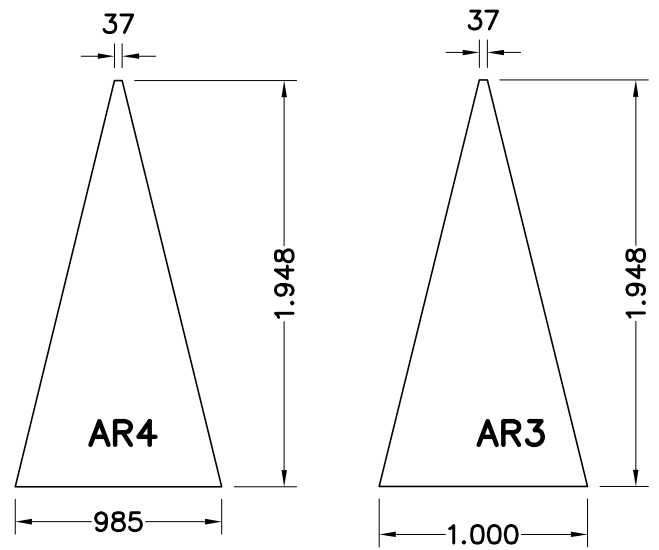

GLASS-SIZES: HELIOS & ORANGERIE

	HELIOS	ORANGERIE
	-	685 x 968 Carr.Ø378cm: 860 x 968
	-	730 x 825 Carr.Ø378cm: 905 x 825
	-	730 x 825 !! Orangerie A=378!! xx = 698 x 825 !
	Above decor / glasspanels 730 x 1.020	Above decor / glasspanels 730 x 1.020
	decor / glasspanels 730 x 825	decor / glasspanels 730 x 825
	Above decor / glasspanels 361 x 1.020	Above decor / glasspanels 361 x 1.020
	361 x 1.850	361 x 1.850
	A=236cm: 361 x 1.250 A=310cm: 361 x 1.650 A=384cm: 361 x 2.000 Antique=310cm 361 X 1.850	A=310cm: 361 x 1.715 A=384cm: 361 x 2.070
	A=236cm: 361 x 425 A=310cm: 361 x 825 A=384cm: 361 x 1.175 Antique=310cm 361 x 1020	A=310cm: 361 x 890 A=384cm: 361 x 1.245
	730 x 825	730 x 825 Carr.Ø378cm: 905 x 825

HELIOS T + ORANGERIE MODULE 37

Alle afmetingen in mm.

EOS T 236 MODULE 37

EOS T 310 MODULE 37

Alle tekeningen zijn steeds buitenaanzicht

GLASS-SIZES ORANGERIE 310

GLASS-SIZES ORANGERIE 378

GLASS-SIZES ORANGERIE (MODEL B)

GLASS-SIZES ORANGERIE (MODEL C)

GLASS-SIZES ORANGERIE 37-MODULE (MODEL C)

Alle tekeningen zijn steeds buitenaanzicht – Alle afmetingen in mm.

GLASS-SIZES PYRAMIDE 310

GLASS-SIZES PYRAMIDE 378

Orangerie A = 310

GLASS-SIZES ORANGERIE

Orangerie A = 378

Orangerie A = 310 37-MODULE

Orangerie A = 378 37-MODULE

GLASS-SIZES ORANGERIE KATHEDRAL

KA2

Alle tekeningen zijn steeds buitenaanzicht - Alle afmetingen in mm.