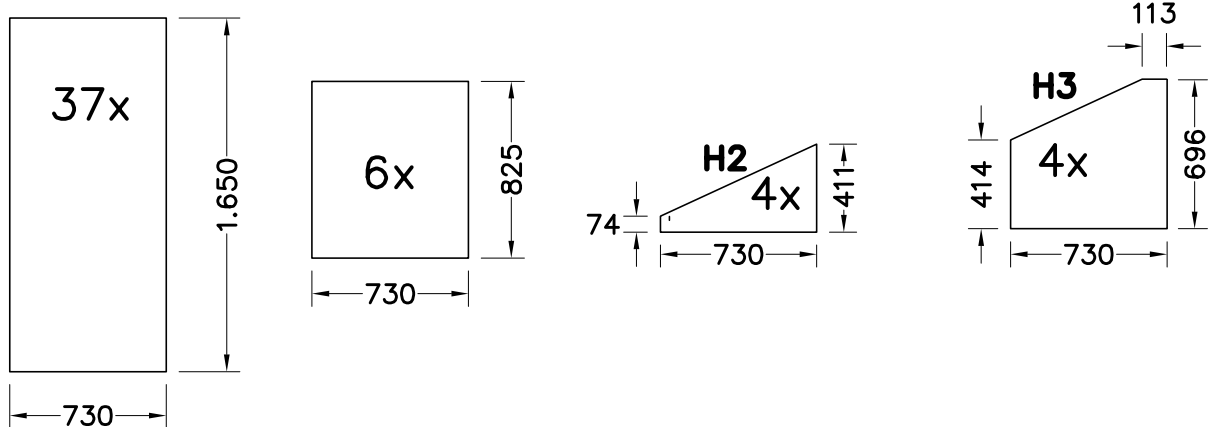

GLASS-SET SENIOR 36

GLASS-SET HELIOS MASTER 23

GLASS-SET HELIOS MASTER 24

GLASS-SET HELIOS MASTER 34

GLASS-SET HELIOS MASTER 36

GLASS-SIZES: HELIOS & ORANGERIE

	HELIOS	ORANGERIE
	A=236cm: 730 x 1.250 A=310cm: 730 x 1.650 A=384cm: 730 x 2.000 Antique=310cm 730 x 1850	A=310cm: 730 x 1.715 A=384cm: 730 x 2.070
	730 x 825	730 x 825
	A=236cm: 730 x 425 A=310cm: 730 x 825 A=384cm: 730 x 1.175 Antique=310cm 730 x 1020	A=310cm: 730 x 890 A=384cm: 730 x 1.245
	H1=181cm: 730 x 1.650 H1=201cm: 730 x 1.850	730 x 1.850 Carr. ø378cm: 905 x 1.850 !! Orangerie A=378!! xx = 698 x 1.850 !
	H1=181cm: 730 x 1.650 H1=201cm: 730 x 1.850	730 x 1.850
	585 x 830 (H+100 585 x 880)	585 x 830 (H+100 585 x 880) Carr. ø378cm: 760 x 830
	585 x 830 (H+100 585 x 880)	585 x 830 (H+100 585 x 880) Carr. ø378cm: 760 x 830
	570 x 865	570 x 865 Carr. ø378cm: 745 x 865
	730 x 825	730 x 825 Carr. ø378cm: 905 x 825

GLASS-SIZES: HELIOS & ORANGERIE

	HELIOS	ORANGERIE
	-	685 x 968 Carr.Ø378cm: 860 x 968
	-	730 x 825 Carr.Ø378cm: 905 x 825
	-	730 x 825 !! Orangerie A=378!! xx = 698 x 825 !
	Above decor / glasspanels 730 x 1.020	Above decor / glasspanels 730 x 1.020
	decor / glasspanels 730 x 825	decor / glasspanels 730 x 825
	Above decor / glasspanels 361 x 1.020	Above decor / glasspanels 361 x 1.020
	361 x 1.850	361 x 1.850
	A=236cm: 361 x 1.250 A=310cm: 361 x 1.650 A=384cm: 361 x 2.000 Antique=310cm 361 X 1.850	A=310cm: 361 x 1.715 A=384cm: 361 x 2.070
	A=236cm: 361 x 425 A=310cm: 361 x 825 A=384cm: 361 x 1.175 Antique=310cm 361 x 1020	A=310cm: 361 x 890 A=384cm: 361 x 1.245
	730 x 825	730 x 825 Carr.Ø378cm: 905 x 825

GLASS-SIZES ORANGERIE (MODEL C)

GLASS-SIZES ORANGERIE 37-MODULE (MODEL C)

Alle tekeningen zijn steeds buitenaanzicht – Alle afmetingen in mm.

GLASS-SIZES PYRAMIDE 310

GLASS-SIZES PYRAMIDE 378

Orangerie A = 310