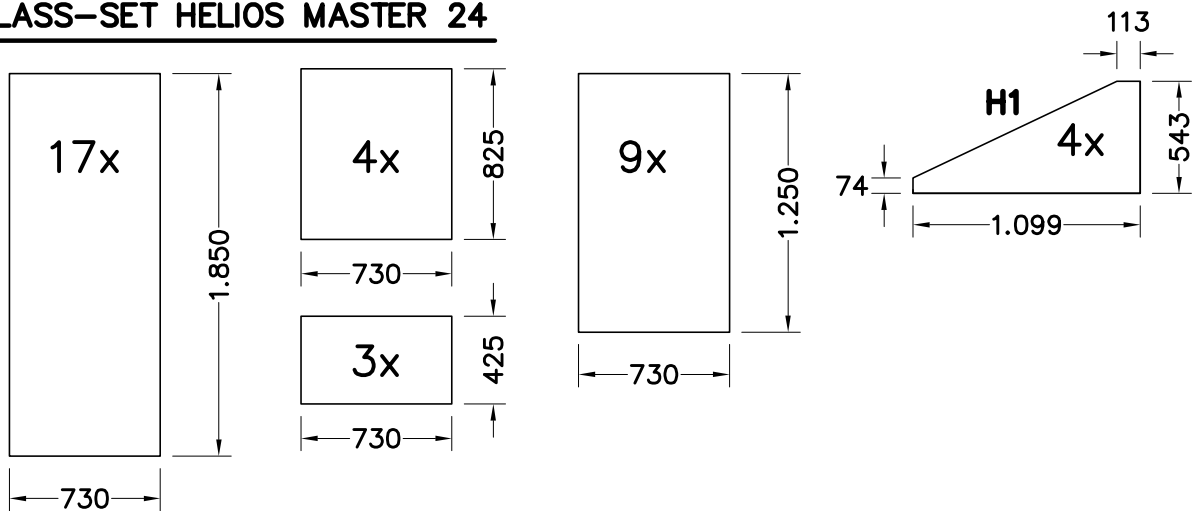

GLASS-SET SENIOR 36

GLASS-SET HELIOS MASTER 23

GLASS-SET HELIOS MASTER 24

GLASS-SET HELIOS MASTER 34

GLASS-SET HELIOS MASTER 36

GLASS-SIZES: HELIOS & ORANGERIE

	HELIOS	ORANGERIE
	A=236cm: 730 x 1.250 A=310cm: 730 x 1.650 A=384cm: 730 x 2.000 Antique=310cm 730 x 1850	A=310cm: 730 x 1.715 A=384cm: 730 x 2.070
	730 x 825	730 x 825
	A=236cm: 730 x 425 A=310cm: 730 x 825 A=384cm: 730 x 1.175 Antique=310cm 730 x 1020	A=310cm: 730 x 890 A=384cm: 730 x 1.245
	H1=181cm: 730 x 1.650 H1=201cm: 730 x 1.850	730 x 1.850 Carr. ø378cm: 905 x 1.850 !! Orangerie A=378!! xx = 698 x 1.850 !
	H1=181cm: 730 x 1.650 H1=201cm: 730 x 1.850	730 x 1.850
	585 x 830 (H+100 585 x 880)	585 x 830 (H+100 585 x 880) Carr. ø378cm: 760 x 830
	585 x 830 (H+100 585 x 880)	585 x 830 (H+100 585 x 880) Carr. ø378cm: 760 x 830
	570 x 865	570 x 865 Carr. ø378cm: 745 x 865
	730 x 825	730 x 825 Carr. ø378cm: 905 x 825

GLASS-SIZES: HELIOS & ORANGERIE

	HELIOS	ORANGERIE
	-	685 x 968 Carr.Ø378cm: 860 x 968
	-	730 x 825 Carr.Ø378cm: 905 x 825
	-	730 x 825 !! Orangerie A=378!! xx = 698 x 825 !
	Above decor / glasspanels 730 x 1.020	Above decor / glasspanels 730 x 1.020
	decor / glasspanels 730 x 825	decor / glasspanels 730 x 825
	Above decor / glasspanels 361 x 1.020	Above decor / glasspanels 361 x 1.020
	361 x 1.850	361 x 1.850
	A=236cm: 361 x 1.250 A=310cm: 361 x 1.650 A=384cm: 361 x 2.000 Antique=310cm 361 X 1.850	A=310cm: 361 x 1.715 A=384cm: 361 x 2.070
	A=236cm: 361 x 425 A=310cm: 361 x 825 A=384cm: 361 x 1.175 Antique=310cm 361 x 1020	A=310cm: 361 x 890 A=384cm: 361 x 1.245
	730 x 825	730 x 825 Carr.Ø378cm: 905 x 825

GLASS-SIZES ORANGERIE

Orangerie A = 378

Orangerie A = 310 37-MODULE

Orangerie A = 378 37-MODULE

GLASS-SIZES ORANGERIE KATHEDRAL

KA2

Alle tekeningen zijn steeds buitenaanzicht - Alle afmetingen in mm.