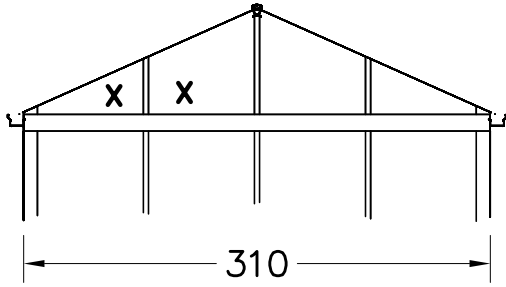

GLASS-SIZES HELIOS & ORANGERIE