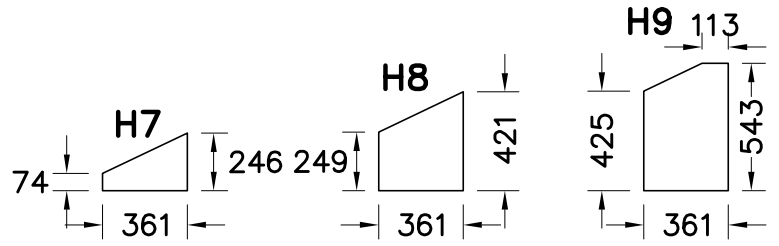

GLASS-SIZES HELIOS MODULE 37