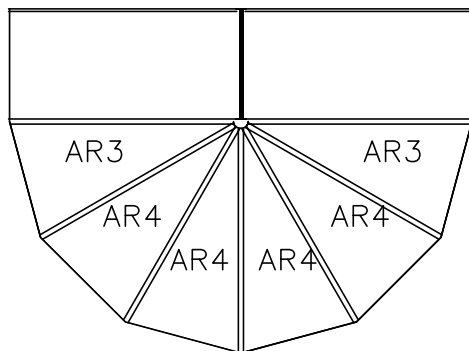

GLASS-SIZES: HELIOS & ORANGERIE

	HELIOS	ORANGERIE
	-	685 x 968 Carr.Ø378cm: 860 x 968
	-	730 x 825 Carr.Ø378cm: 905 x 825
	-	730 x 825 !! Orangerie A=378!! xx = 698 x 825 !
	Above decor / glasspanels 730 x 1.020	Above decor / glasspanels 730 x 1.020
	decor / glasspanels 730 x 825	decor / glasspanels 730 x 825
	Above decor / glasspanels 361 x 1.020	Above decor / glasspanels 361 x 1.020
	361 x 1.850	361 x 1.850
	A=236cm: 361 x 1.250 A=310cm: 361 x 1.650 A=384cm: 361 x 2.000 Antique=310cm 361 X 1.850	A=310cm: 361 x 1.715 A=384cm: 361 x 2.070
	A=236cm: 361 x 425 A=310cm: 361 x 825 A=384cm: 361 x 1.175 Antique=310cm 361 x 1020	A=310cm: 361 x 890 A=384cm: 361 x 1.245
	730 x 825	730 x 825 Carr.Ø378cm: 905 x 825

GLASS-SIZES EOS

GLASS-SIZES EOS

GLASS-SIZES EOS MODULE 37

GLASS-SIZES EOS MODULE 37

HELIOS T + ORANGERIE

EOS T 236

EOS T 310

Alle tekeningen zijn steeds buitenaanzicht – Alle afmetingen in mm.

HELIOS T + ORANGERIE MODULE 37

Alle afmetingen in mm.

EOS T 236 MODULE 37

EOS T 310 MODULE 37

Alle tekeningen zijn steeds buitenaanzicht

GLASS-SIZES ORANGERIE 310

GLASS-SIZES ORANGERIE 378

GLASS-SIZES ORANGERIE (MODEL B)

GLASS-SIZES ORANGERIE (MODEL C)

GLASS-SIZES ORANGERIE 37-MODULE (MODEL C)

Alle tekeningen zijn steeds buitenaanzicht – Alle afmetingen in mm.

GLASS-SIZES PYRAMIDE 310

GLASS-SIZES PYRAMIDE 378

Orangerie A = 310