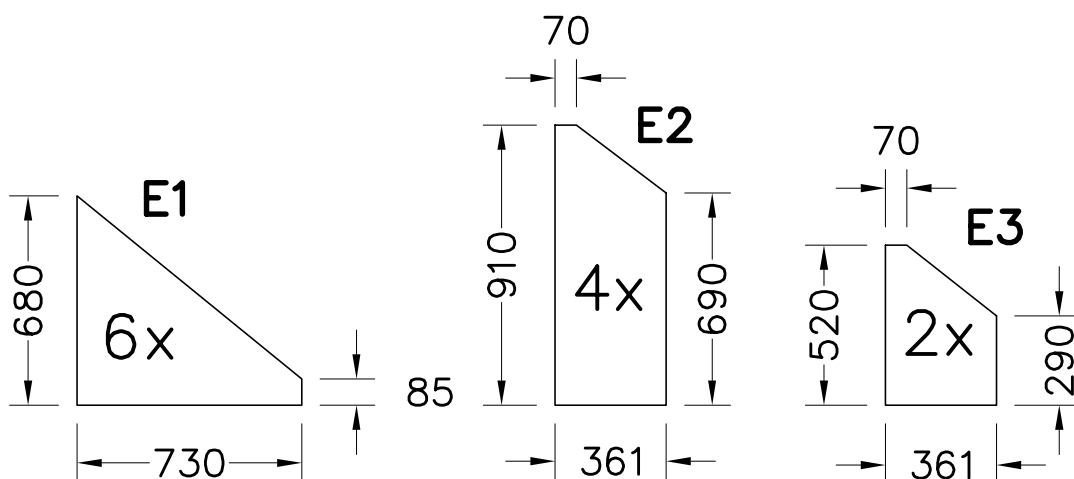

GLASS-SET EOS JUNIOR T