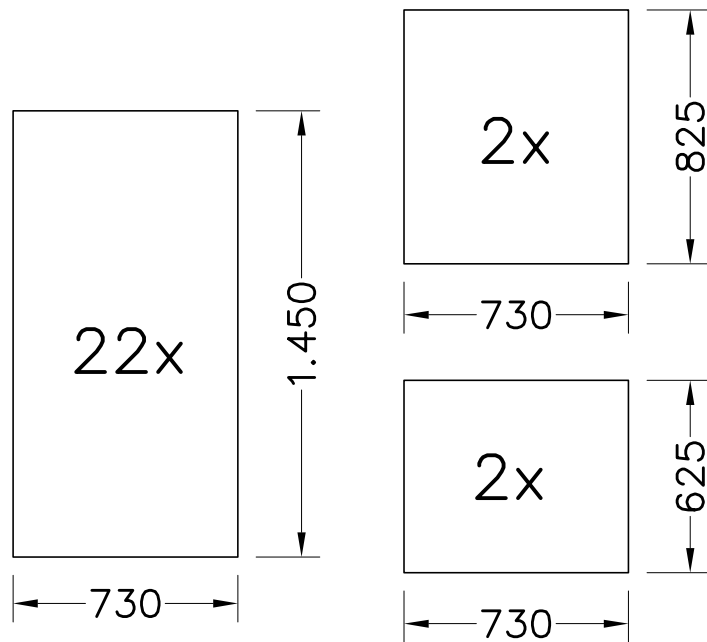

GLASS-SET EOS JUNIOR T