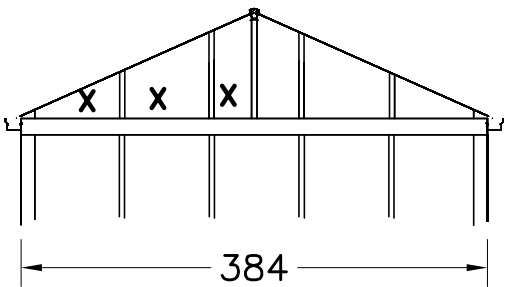

GLASS-SET SENIOR 36

GLASS-SET HELIOS MASTER 23

GLASS-SET HELIOS MASTER 24

GLASS-SET HELIOS MASTER 34

GLASS-SET HELIOS MASTER 36

GLASS-SIZES: HELIOS & ORANGERIE

	HELIOS	ORANGERIE
	A=236cm: 730 x 1.250 A=310cm: 730 x 1.650 A=384cm: 730 x 2.000 Antique=310cm 730 x 1850	A=310cm: 730 x 1.715 A=384cm: 730 x 2.070
	730 x 825	730 x 825
	A=236cm: 730 x 425 A=310cm: 730 x 825 A=384cm: 730 x 1.175 Antique=310cm 730 x 1020	A=310cm: 730 x 890 A=384cm: 730 x 1.245
	H1=181cm: 730 x 1.650 H1=201cm: 730 x 1.850	730 x 1.850 Carr. ø378cm: 905 x 1.850 !! Orangerie A=378!! xx = 698 x 1.850 !
	H1=181cm: 730 x 1.650 H1=201cm: 730 x 1.850	730 x 1.850
	585 x 830 (H+100 585 x 880)	585 x 830 (H+100 585 x 880) Carr. ø378cm: 760 x 830
	585 x 830 (H+100 585 x 880)	585 x 830 (H+100 585 x 880) Carr. ø378cm: 760 x 830
	570 x 865	570 x 865 Carr. ø378cm: 745 x 865
	730 x 825	730 x 825 Carr. ø378cm: 905 x 825

GLASS-SIZES: HELIOS & ORANGERIE

	HELIOS	ORANGERIE
	-	685 x 968 Carr.Ø378cm: 860 x 968
	-	730 x 825 Carr.Ø378cm: 905 x 825
	-	730 x 825 !! Orangerie A=378!! xx = 698 x 825 !
	Above decor / glasspanels 730 x 1.020	Above decor / glasspanels 730 x 1.020
	decor / glasspanels 730 x 825	decor / glasspanels 730 x 825
	Above decor / glasspanels 361 x 1.020	Above decor / glasspanels 361 x 1.020
	361 x 1.850	361 x 1.850
	A=236cm: 361 x 1.250 A=310cm: 361 x 1.650 A=384cm: 361 x 2.000 Antique=310cm 361 X 1.850	A=310cm: 361 x 1.715 A=384cm: 361 x 2.070
	A=236cm: 361 x 425 A=310cm: 361 x 825 A=384cm: 361 x 1.175 Antique=310cm 361 x 1020	A=310cm: 361 x 890 A=384cm: 361 x 1.245
	730 x 825	730 x 825 Carr.Ø378cm: 905 x 825

GLASS-SIZES HELIOS

GLASS-SIZES HELIOS & ORANGERIE

GLASS-SIZES HELIOS

GLASS-SIZES ORANGERIE PRO

GLASS-SIZES HELIOS MODULE 37

GLASS-SIZES HELIOS & ORANGERIE MODULE 37

GLASS-SIZES HELIOS MODULE 37

GLASS-SIZES ORANGERIE MODULE 37