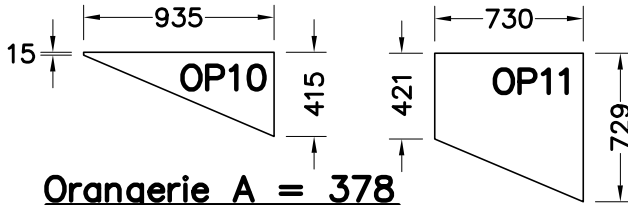

GLASS-SIZES ORANGERIE

Orangerie A = 378