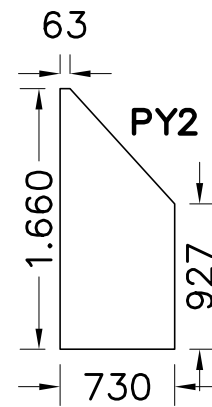

GLASS-SIZES: HELIOS & ORANGERIE

	HELIOS	ORANGERIE
	-	685 x 968 Carr.Ø378cm: 860 x 968
	-	730 x 825 Carr.Ø378cm: 905 x 825
	-	730 x 825 !! Orangerie A=378!! xx = 698 x 825 !
	Above decor / glasspanels 730 x 1.020	Above decor / glasspanels 730 x 1.020
	decor / glasspanels 730 x 825	decor / glasspanels 730 x 825
	Above decor / glasspanels 361 x 1.020	Above decor / glasspanels 361 x 1.020
	361 x 1.850	361 x 1.850
	A=236cm: 361 x 1.250 A=310cm: 361 x 1.650 A=384cm: 361 x 2.000 Antique=310cm 361 X 1.850	A=310cm: 361 x 1.715 A=384cm: 361 x 2.070
	A=236cm: 361 x 425 A=310cm: 361 x 825 A=384cm: 361 x 1.175 Antique=310cm 361 x 1020	A=310cm: 361 x 890 A=384cm: 361 x 1.245
	730 x 825	730 x 825 Carr.Ø378cm: 905 x 825

HELIOS T + ORANGERIE MODULE 37

Alle afmetingen in mm.

EOS T 236 MODULE 37

EOS T 310 MODULE 37

Alle tekeningen zijn steeds buitenaanzicht

GLASS-SIZES ORANGERIE 310

GLASS-SIZES ORANGERIE 378

GLASS-SIZES ORANGERIE (MODEL B)

GLASS-SIZES ORANGERIE (MODEL C)

GLASS-SIZES ORANGERIE 37-MODULE (MODEL C)

Alle tekeningen zijn steeds buitenaanzicht – Alle afmetingen in mm.

GLASS-SIZES PYRAMIDE 310

GLASS-SIZES PYRAMIDE 378

Orangerie A = 310

GLASS-SIZES ORANGERIE

Orangerie A = 378

Orangerie A = 310 37-MODULE

Orangerie A = 378 37-MODULE

GLASS-SIZES ORANGERIE KATHEDRAL

KA2

Alle tekeningen zijn steeds buitenaanzicht - Alle afmetingen in mm.