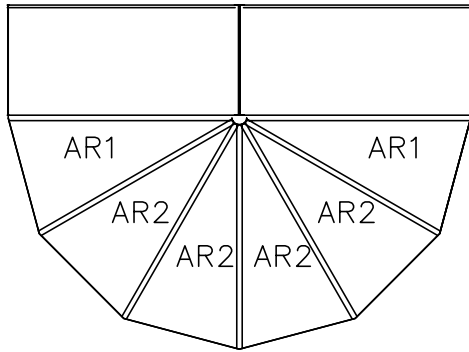

GLASS-SIZES: HELIOS & ORANGERIE

	HELIOS	ORANGERIE
	-	685 x 968 Carr.Ø378cm: 860 x 968
	-	730 x 825 Carr.Ø378cm: 905 x 825
	-	730 x 825 !! Orangerie A=378!! xx = 698 x 825 !
	Above decor / glasspanels 730 x 1.020	Above decor / glasspanels 730 x 1.020
	decor / glasspanels 730 x 825	decor / glasspanels 730 x 825
	Above decor / glasspanels 361 x 1.020	Above decor / glasspanels 361 x 1.020
	361 x 1.850	361 x 1.850
	A=236cm: 361 x 1.250 A=310cm: 361 x 1.650 A=384cm: 361 x 2.000 Antique=310cm 361 X 1.850	A=310cm: 361 x 1.715 A=384cm: 361 x 2.070
	A=236cm: 361 x 425 A=310cm: 361 x 825 A=384cm: 361 x 1.175 Antique=310cm 361 x 1020	A=310cm: 361 x 890 A=384cm: 361 x 1.245
	730 x 825	730 x 825 Carr.Ø378cm: 905 x 825

GLASS-SIZES EOS

GLASS-SIZES EOS

GLASS-SIZES EOS MODULE 37

GLASS-SIZES EOS MODULE 37

HELIOS T + ORANGERIE

EOS T 236

EOS T 310

Alle tekeningen zijn steeds buitenaanzicht – Alle afmetingen in mm.

HELIOS T + ORANGERIE MODULE 37

Alle afmetingen in mm.

EOS T 236 MODULE 37

EOS T 310 MODULE 37

Alle tekeningen zijn steeds buitenaanzicht

GLASS-SIZES ORANGERIE 310

GLASS-SIZES ORANGERIE 378

GLASS-SIZES ORANGERIE (MODEL B)

GLASS-SIZES ORANGERIE (MODEL C)

GLASS-SIZES ORANGERIE 37-MODULE (MODEL C)

Alle tekeningen zijn steeds buitenaanzicht – Alle afmetingen in mm.

GLASS-SIZES PYRAMIDE 310

GLASS-SIZES PYRAMIDE 378

Orangerie A = 310