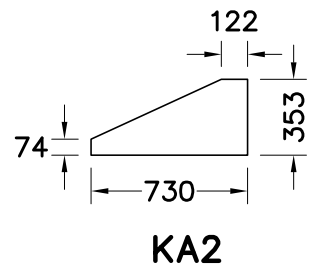

GLASS-SIZES: HELIOS & ORANGERIE

	HELIOS	ORANGERIE
	-	685 x 968 Carr.Ø378cm: 860 x 968
	-	730 x 825 Carr.Ø378cm: 905 x 825
	-	730 x 825 !! Orangerie A=378!! xx = 698 x 825 !
	Above decor / glasspanels 730 x 1.020	Above decor / glasspanels 730 x 1.020
	decor / glasspanels 730 x 825	decor / glasspanels 730 x 825
	Above decor / glasspanels 361 x 1.020	Above decor / glasspanels 361 x 1.020
	361 x 1.850	361 x 1.850
	A=236cm: 361 x 1.250 A=310cm: 361 x 1.650 A=384cm: 361 x 2.000 Antique=310cm 361 X 1.850	A=310cm: 361 x 1.715 A=384cm: 361 x 2.070
	A=236cm: 361 x 425 A=310cm: 361 x 825 A=384cm: 361 x 1.175 Antique=310cm 361 x 1020	A=310cm: 361 x 890 A=384cm: 361 x 1.245
	730 x 825	730 x 825 Carr.Ø378cm: 905 x 825

GLASS-SIZES ORANGERIE (MODEL C)

GLASS-SIZES ORANGERIE 37-MODULE (MODEL C)

Alle tekeningen zijn steeds buitenaanzicht – Alle afmetingen in mm.

GLASS-SIZES PYRAMIDE 310

GLASS-SIZES PYRAMIDE 378

Orangerie A = 310

GLASS-SIZES ORANGERIE

Orangerie A = 378

Orangerie A = 310 37-MODULE

Orangerie A = 378 37-MODULE

GLASS-SIZES ORANGERIE KATHEDRAL

KA2

Alle tekeningen zijn steeds buitenaanzicht - Alle afmetingen in mm.