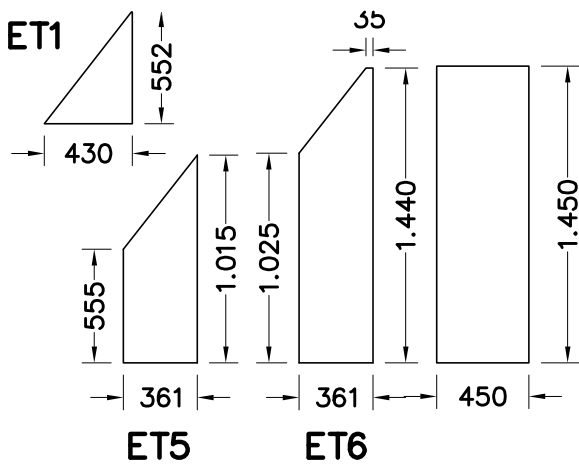

EOS T 236 MODULE 37