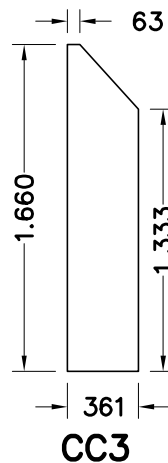

GLASS-SIZES: HELIOS & ORANGERIE

	HELIOS	ORANGERIE
	-	685 x 968 Carr.Ø378cm: 860 x 968
	-	730 x 825 Carr.Ø378cm: 905 x 825
	-	730 x 825 !! Orangerie A=378!! xx = 698 x 825 !
	Above decor / glasspanels 730 x 1.020	Above decor / glasspanels 730 x 1.020
	decor / glasspanels 730 x 825	decor / glasspanels 730 x 825
	Above decor / glasspanels 361 x 1.020	Above decor / glasspanels 361 x 1.020
	361 x 1.850	361 x 1.850
	A=236cm: 361 x 1.250 A=310cm: 361 x 1.650 A=384cm: 361 x 2.000 Antique=310cm 361 X 1.850	A=310cm: 361 x 1.715 A=384cm: 361 x 2.070
	A=236cm: 361 x 425 A=310cm: 361 x 825 A=384cm: 361 x 1.175 Antique=310cm 361 x 1020	A=310cm: 361 x 890 A=384cm: 361 x 1.245
	730 x 825	730 x 825 Carr.Ø378cm: 905 x 825

HELIOS T + ORANGERIE MODULE 37

Alle afmetingen in mm.

EOS T 236 MODULE 37

EOS T 310 MODULE 37

Alle tekeningen zijn steeds buitenaanzicht

GLASS-SIZES ORANGERIE 310

GLASS-SIZES ORANGERIE 378

GLASS-SIZES ORANGERIE (MODEL B)

GLASS-SIZES ORANGERIE (MODEL C)

GLASS-SIZES ORANGERIE 37-MODULE (MODEL C)

Alle tekeningen zijn steeds buitenaanzicht – Alle afmetingen in mm.

GLASS-SIZES PYRAMIDE 310

GLASS-SIZES PYRAMIDE 378

Orangerie A = 310

GLASS-SIZES ORANGERIE

Orangerie A = 378

Orangerie A = 310 37-MODULE

Orangerie A = 378 37-MODULE

GLASS-SIZES ORANGERIE KATHEDRAL

KA2

Alle tekeningen zijn steeds buitenaanzicht - Alle afmetingen in mm.