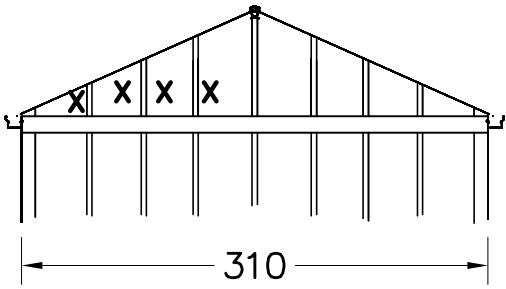

GLASS-SIZES: HELIOS & ORANGERIE

	HELIOS	ORANGERIE
	-	685 x 968 Carr.Ø378cm: 860 x 968
	-	730 x 825 Carr.Ø378cm: 905 x 825
	-	730 x 825 !! Orangerie A=378!! xx = 698 x 825 !
	Above decor / glasspanels 730 x 1.020	Above decor / glasspanels 730 x 1.020
	decor / glasspanels 730 x 825	decor / glasspanels 730 x 825
	Above decor / glasspanels 361 x 1.020	Above decor / glasspanels 361 x 1.020
	361 x 1.850	361 x 1.850
	A=236cm: 361 x 1.250 A=310cm: 361 x 1.650 A=384cm: 361 x 2.000 Antique=310cm 361 X 1.850	A=310cm: 361 x 1.715 A=384cm: 361 x 2.070
	A=236cm: 361 x 425 A=310cm: 361 x 825 A=384cm: 361 x 1.175 Antique=310cm 361 x 1020	A=310cm: 361 x 890 A=384cm: 361 x 1.245
	730 x 825	730 x 825 Carr.Ø378cm: 905 x 825

GLASS-SIZES HELIOS

GLASS-SIZES HELIOS & ORANGERIE

GLASS-SIZES HELIOS

GLASS-SIZES ORANGERIE PRO

GLASS-SIZES HELIOS MODULE 37

GLASS-SIZES HELIOS & ORANGERIE MODULE 37

GLASS-SIZES HELIOS MODULE 37

GLASS-SIZES ORANGERIE MODULE 37

GLASS-SIZES EOS

GLASS-SIZES EOS

GLASS-SIZES EOS MODULE 37

GLASS-SIZES EOS MODULE 37

HELIOS T + ORANGERIE

EOS T 236

EOS T 310

Alle tekeningen zijn steeds buitenaanzicht – Alle afmetingen in mm.