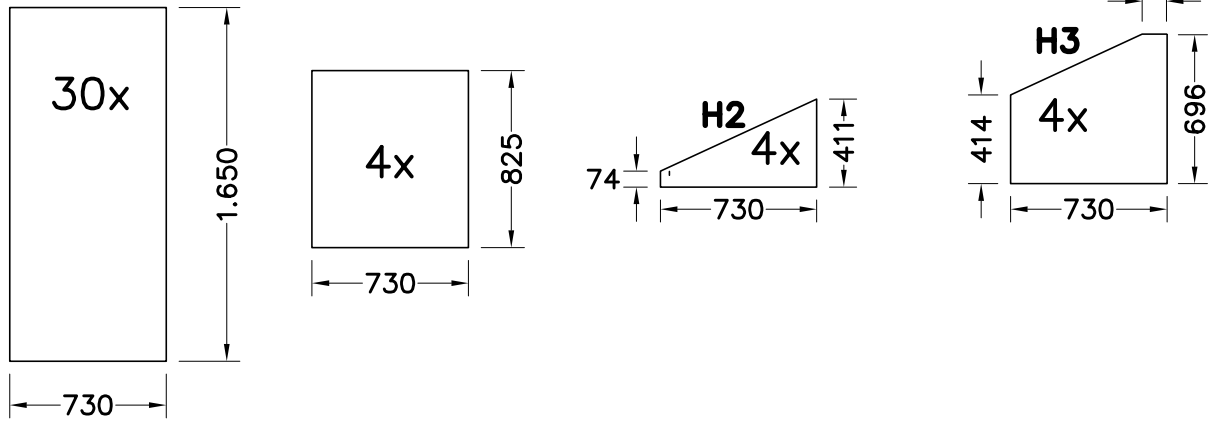

GLASS-SET SENIOR 36

GLASS-SET HELIOS MASTER 23

GLASS-SET HELIOS MASTER 24

GLASS-SET HELIOS MASTER 34

GLASS-SET HELIOS MASTER 36

GLASS-SIZES: HELIOS & ORANGERIE

	HELIOS	ORANGERIE
	A=236cm: 730 x 1.250 A=310cm: 730 x 1.650 A=384cm: 730 x 2.000 Antique=310cm 730 x 1850	A=310cm: 730 x 1.715 A=384cm: 730 x 2.070
	730 x 825	730 x 825
	A=236cm: 730 x 425 A=310cm: 730 x 825 A=384cm: 730 x 1.175 Antique=310cm 730 x 1020	A=310cm: 730 x 890 A=384cm: 730 x 1.245
	H1=181cm: 730 x 1.650 H1=201cm: 730 x 1.850	730 x 1.850 Carr. ø378cm: 905 x 1.850 !! Orangerie A=378!! xx = 698 x 1.850 !
	H1=181cm: 730 x 1.650 H1=201cm: 730 x 1.850	730 x 1.850
	585 x 830 (H+100 585 x 880)	585 x 830 (H+100 585 x 880) Carr. ø378cm: 760 x 830
	585 x 830 (H+100 585 x 880)	585 x 830 (H+100 585 x 880) Carr. ø378cm: 760 x 830
	570 x 865	570 x 865 Carr. ø378cm: 745 x 865
	730 x 825	730 x 825 Carr. ø378cm: 905 x 825

GLASS-SIZES: HELIOS & ORANGERIE

	HELIOS	ORANGERIE
	-	685 x 968 Carr.Ø378cm: 860 x 968
	-	730 x 825 Carr.Ø378cm: 905 x 825
	-	730 x 825 !! Orangerie A=378!! xx = 698 x 825 !
	Above decor / glasspanels 730 x 1.020	Above decor / glasspanels 730 x 1.020
	decor / glasspanels 730 x 825	decor / glasspanels 730 x 825
	Above decor / glasspanels 361 x 1.020	Above decor / glasspanels 361 x 1.020
	361 x 1.850	361 x 1.850
	A=236cm: 361 x 1.250 A=310cm: 361 x 1.650 A=384cm: 361 x 2.000 Antique=310cm 361 X 1.850	A=310cm: 361 x 1.715 A=384cm: 361 x 2.070
	A=236cm: 361 x 425 A=310cm: 361 x 825 A=384cm: 361 x 1.175 Antique=310cm 361 x 1020	A=310cm: 361 x 890 A=384cm: 361 x 1.245
	730 x 825	730 x 825 Carr.Ø378cm: 905 x 825

GLASS-SIZES ORANGERIE (MODEL C)

GLASS-SIZES ORANGERIE 37-MODULE (MODEL C)

Alle tekeningen zijn steeds buitenaanzicht – Alle afmetingen in mm.

GLASS-SIZES PYRAMIDE 310

GLASS-SIZES PYRAMIDE 378

Orangerie A = 310