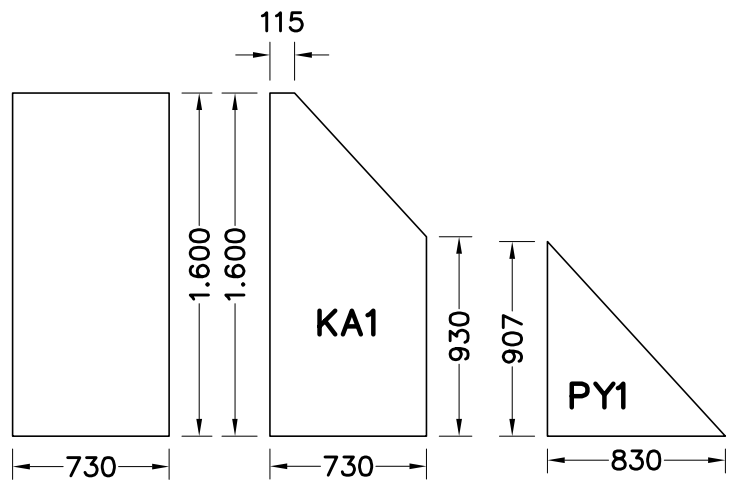

GLASS-SIZES: HELIOS & ORANGERIE

	HELIOS	ORANGERIE
	-	685 x 968 Carr.Ø378cm: 860 x 968
	-	730 x 825 Carr.Ø378cm: 905 x 825
	-	730 x 825 !! Orangerie A=378!! xx = 698 x 825 !
	Above decor / glasspanels 730 x 1.020	Above decor / glasspanels 730 x 1.020
	decor / glasspanels 730 x 825	decor / glasspanels 730 x 825
	Above decor / glasspanels 361 x 1.020	Above decor / glasspanels 361 x 1.020
	361 x 1.850	361 x 1.850
	A=236cm: 361 x 1.250 A=310cm: 361 x 1.650 A=384cm: 361 x 2.000 Antique=310cm 361 X 1.850	A=310cm: 361 x 1.715 A=384cm: 361 x 2.070
	A=236cm: 361 x 425 A=310cm: 361 x 825 A=384cm: 361 x 1.175 Antique=310cm 361 x 1020	A=310cm: 361 x 890 A=384cm: 361 x 1.245
	730 x 825	730 x 825 Carr.Ø378cm: 905 x 825

GLASS-SIZES ORANGERIE (MODEL C)

GLASS-SIZES ORANGERIE 37-MODULE (MODEL C)

Alle tekeningen zijn steeds buitenaanzicht – Alle afmetingen in mm.

GLASS-SIZES PYRAMIDE 310

GLASS-SIZES PYRAMIDE 378

Orangerie A = 310

GLASS-SIZES ORANGERIE

Orangerie A = 378

Orangerie A = 310 37-MODULE

Orangerie A = 378 37-MODULE

GLASS-SIZES ORANGERIE KATHEDRAL

KA2

Alle tekeningen zijn steeds buitenaanzicht - Alle afmetingen in mm.