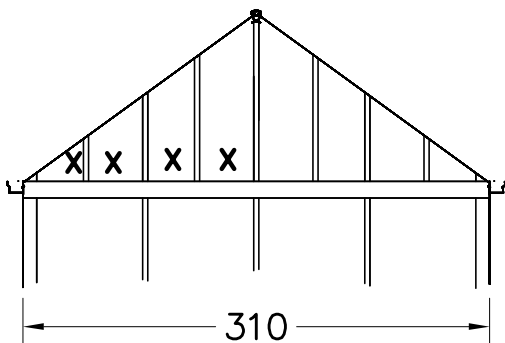

GLASS-SIZES: HELIOS & ORANGERIE

	HELIOS	ORANGERIE
	-	685 x 968 Carr.Ø378cm: 860 x 968
	-	730 x 825 Carr.Ø378cm: 905 x 825
	-	730 x 825 !! Orangerie A=378!! xx = 698 x 825 !
	Above decor / glasspanels 730 x 1.020	Above decor / glasspanels 730 x 1.020
	decor / glasspanels 730 x 825	decor / glasspanels 730 x 825
	Above decor / glasspanels 361 x 1.020	Above decor / glasspanels 361 x 1.020
	361 x 1.850	361 x 1.850
	A=236cm: 361 x 1.250 A=310cm: 361 x 1.650 A=384cm: 361 x 2.000 Antique=310cm 361 X 1.850	A=310cm: 361 x 1.715 A=384cm: 361 x 2.070
	A=236cm: 361 x 425 A=310cm: 361 x 825 A=384cm: 361 x 1.175 Antique=310cm 361 x 1020	A=310cm: 361 x 890 A=384cm: 361 x 1.245
	730 x 825	730 x 825 Carr.Ø378cm: 905 x 825

GLASS-SIZES EOS

GLASS-SIZES EOS

GLASS-SIZES EOS MODULE 37

GLASS-SIZES EOS MODULE 37

HELIOS T + ORANGERIE

EOS T 236

EOS T 310

Alle tekeningen zijn steeds buitenaanzicht – Alle afmetingen in mm.

HELIOS T + ORANGERIE MODULE 37

Alle afmetingen in mm.

EOS T 236 MODULE 37

EOS T 310 MODULE 37

Alle tekeningen zijn steeds buitenaanzicht

GLASS-SIZES ORANGERIE 310

GLASS-SIZES ORANGERIE 378

GLASS-SIZES ORANGERIE (MODEL B)

GLASS-SIZES ORANGERIE (MODEL C)

GLASS-SIZES ORANGERIE 37-MODULE (MODEL C)

Alle tekeningen zijn steeds buitenaanzicht – Alle afmetingen in mm.

GLASS-SIZES PYRAMIDE 310

GLASS-SIZES PYRAMIDE 378

Orangerie A = 310