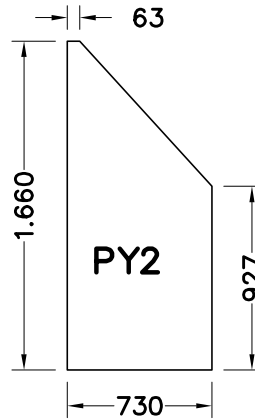

GLASS-SIZES: HELIOS & ORANGERIE

	HELIOS	ORANGERIE
	-	685 x 968 Carr.Ø378cm: 860 x 968
	-	730 x 825 Carr.Ø378cm: 905 x 825
	-	730 x 825 !! Orangerie A=378!! xx = 698 x 825 !
	Above decor / glasspanels 730 x 1.020	Above decor / glasspanels 730 x 1.020
	decor / glasspanels 730 x 825	decor / glasspanels 730 x 825
	Above decor / glasspanels 361 x 1.020	Above decor / glasspanels 361 x 1.020
	361 x 1.850	361 x 1.850
	A=236cm: 361 x 1.250 A=310cm: 361 x 1.650 A=384cm: 361 x 2.000 Antique=310cm 361 X 1.850	A=310cm: 361 x 1.715 A=384cm: 361 x 2.070
	A=236cm: 361 x 425 A=310cm: 361 x 825 A=384cm: 361 x 1.175 Antique=310cm 361 x 1020	A=310cm: 361 x 890 A=384cm: 361 x 1.245
	730 x 825	730 x 825 Carr.Ø378cm: 905 x 825

HELIOS T + ORANGERIE MODULE 37

Alle afmetingen in mm.

EOS T 236 MODULE 37

EOS T 310 MODULE 37

Alle tekeningen zijn steeds buitenaanzicht

GLASS-SIZES ORANGERIE 310

GLASS-SIZES ORANGERIE 378

GLASS-SIZES ORANGERIE (MODEL B)

GLASS-SIZES ORANGERIE (MODEL C)

GLASS-SIZES ORANGERIE 37-MODULE (MODEL C)

Alle tekeningen zijn steeds buitenaanzicht – Alle afmetingen in mm.

GLASS-SIZES PYRAMIDE 310

GLASS-SIZES PYRAMIDE 378

Orangerie A = 310

GLASS-SIZES ORANGERIE

Orangerie A = 378

Orangerie A = 310 37-MODULE

Orangerie A = 378 37-MODULE

GLASS-SIZES ORANGERIE KATHEDRAL

KA2

Alle tekeningen zijn steeds buitenaanzicht - Alle afmetingen in mm.