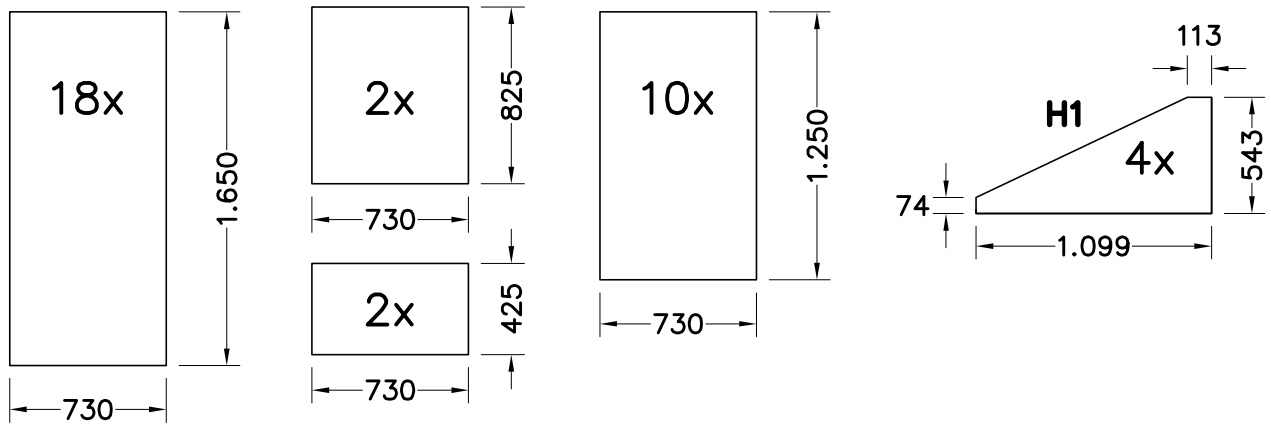

GLASS-SET SENIOR 24