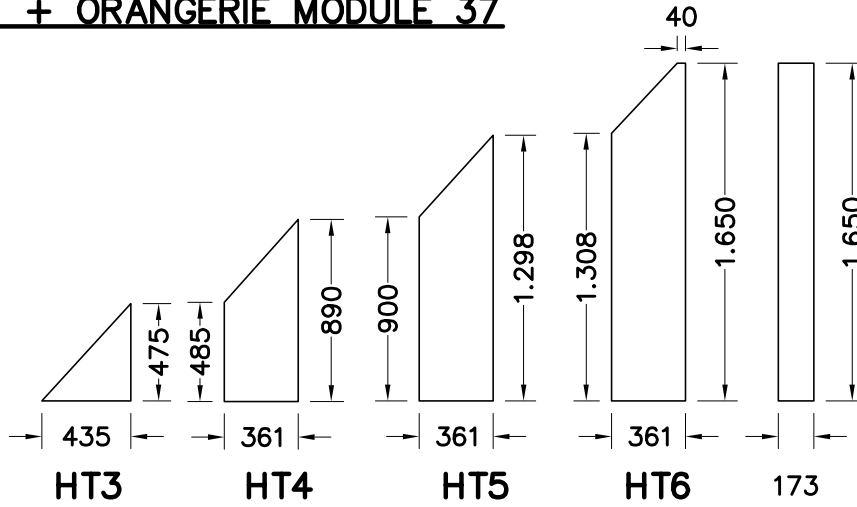

HELIOS T + ORANGERIE MODULE 37

Alle afmetingen in mm.