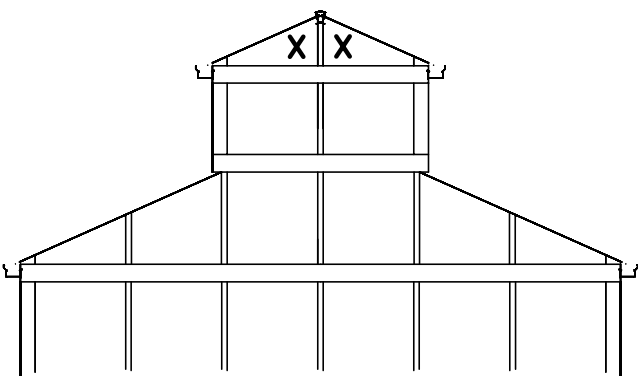

GLASS-SET SENIOR 36

GLASS-SET HELIOS MASTER 23

GLASS-SET HELIOS MASTER 24

GLASS-SET HELIOS MASTER 34

GLASS-SET HELIOS MASTER 36

GLASS-SIZES: HELIOS & ORANGERIE

	HELIOS	ORANGERIE
	A=236cm: 730 x 1.250 A=310cm: 730 x 1.650 A=384cm: 730 x 2.000 Antique=310cm 730 x 1850	A=310cm: 730 x 1.715 A=384cm: 730 x 2.070
	730 x 825	730 x 825
	A=236cm: 730 x 425 A=310cm: 730 x 825 A=384cm: 730 x 1.175 Antique=310cm 730 x 1020	A=310cm: 730 x 890 A=384cm: 730 x 1.245
	H1=181cm: 730 x 1.650 H1=201cm: 730 x 1.850	730 x 1.850 Carr. ø378cm: 905 x 1.850 !! Orangerie A=378!! xx = 698 x 1.850 !
	H1=181cm: 730 x 1.650 H1=201cm: 730 x 1.850	730 x 1.850
	585 x 830 (H+100 585 x 880)	585 x 830 (H+100 585 x 880) Carr. ø378cm: 760 x 830
	585 x 830 (H+100 585 x 880)	585 x 830 (H+100 585 x 880) Carr. ø378cm: 760 x 830
	570 x 865	570 x 865 Carr. ø378cm: 745 x 865
	730 x 825	730 x 825 Carr. ø378cm: 905 x 825

GLASS-SIZES: HELIOS & ORANGERIE

	HELIOS	ORANGERIE
	-	685 x 968 Carr.Ø378cm: 860 x 968
	-	730 x 825 Carr.Ø378cm: 905 x 825
	-	730 x 825 !! Orangerie A=378!! xx = 698 x 825 !
	Above decor / glasspanels 730 x 1.020	Above decor / glasspanels 730 x 1.020
	decor / glasspanels 730 x 825	decor / glasspanels 730 x 825
	Above decor / glasspanels 361 x 1.020	Above decor / glasspanels 361 x 1.020
	361 x 1.850	361 x 1.850
	A=236cm: 361 x 1.250 A=310cm: 361 x 1.650 A=384cm: 361 x 2.000 Antique=310cm 361 X 1.850	A=310cm: 361 x 1.715 A=384cm: 361 x 2.070
	A=236cm: 361 x 425 A=310cm: 361 x 825 A=384cm: 361 x 1.175 Antique=310cm 361 x 1020	A=310cm: 361 x 890 A=384cm: 361 x 1.245
	730 x 825	730 x 825 Carr.Ø378cm: 905 x 825

GLASS-SIZES ORANGERIE

Orangerie A = 378

Orangerie A = 310 37-MODULE

Orangerie A = 378 37-MODULE

GLASS-SIZES ORANGERIE KATHEDRAL

KA2

Alle tekeningen zijn steeds buitenaanzicht - Alle afmetingen in mm.