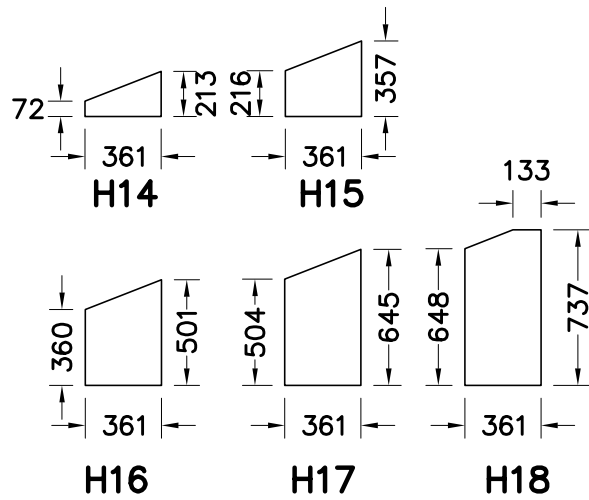

GLASS-SIZES: HELIOS & ORANGERIE

	HELIOS	ORANGERIE
	-	685 x 968 Carr.Ø378cm: 860 x 968
	-	730 x 825 Carr.Ø378cm: 905 x 825
	-	730 x 825 !! Orangerie A=378!! xx = 698 x 825 !
	Above decor / glasspanels 730 x 1.020	Above decor / glasspanels 730 x 1.020
	decor / glasspanels 730 x 825	decor / glasspanels 730 x 825
	Above decor / glasspanels 361 x 1.020	Above decor / glasspanels 361 x 1.020
	361 x 1.850	361 x 1.850
	A=236cm: 361 x 1.250 A=310cm: 361 x 1.650 A=384cm: 361 x 2.000 Antique=310cm 361 X 1.850	A=310cm: 361 x 1.715 A=384cm: 361 x 2.070
	A=236cm: 361 x 425 A=310cm: 361 x 825 A=384cm: 361 x 1.175 Antique=310cm 361 x 1020	A=310cm: 361 x 890 A=384cm: 361 x 1.245
	730 x 825	730 x 825 Carr.Ø378cm: 905 x 825

GLASS-SIZES HELIOS

GLASS-SIZES HELIOS & ORANGERIE

GLASS-SIZES HELIOS

GLASS-SIZES ORANGERIE PRO

GLASS-SIZES HELIOS MODULE 37

GLASS-SIZES HELIOS & ORANGERIE MODULE 37

GLASS-SIZES HELIOS MODULE 37

GLASS-SIZES ORANGERIE MODULE 37

GLASS-SIZES ORANGERIE (MODEL C)

GLASS-SIZES ORANGERIE 37-MODULE (MODEL C)

Alle tekeningen zijn steeds buitenaanzicht – Alle afmetingen in mm.

GLASS-SIZES PYRAMIDE 310

GLASS-SIZES PYRAMIDE 378

Orangerie A = 310

GLASS-SIZES ORANGERIE

Orangerie A = 378

Orangerie A = 310 37-MODULE

Orangerie A = 378 37-MODULE

GLASS-SIZES ORANGERIE KATHEDRAL

KA2

Alle tekeningen zijn steeds buitenaanzicht - Alle afmetingen in mm.