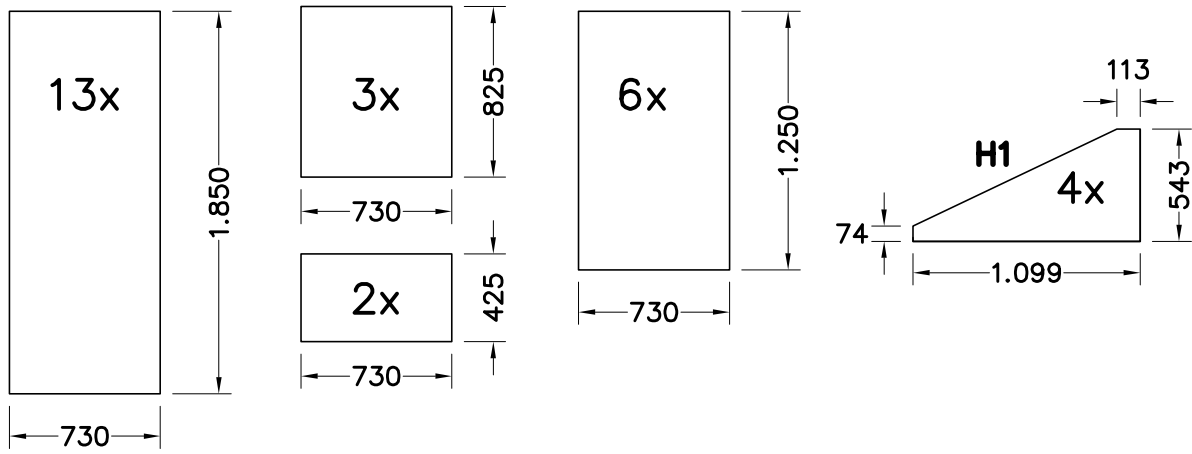

GLASS-SET SENIOR 36

GLASS-SET HELIOS MASTER 23

GLASS-SET HELIOS MASTER 24

GLASS-SET HELIOS MASTER 34

GLASS-SET HELIOS MASTER 36

GLASS-SIZES: HELIOS & ORANGERIE

	HELIOS	ORANGERIE
	A=236cm: 730 x 1.250 A=310cm: 730 x 1.650 A=384cm: 730 x 2.000 Antique=310cm 730 x 1850	A=310cm: 730 x 1.715 A=384cm: 730 x 2.070
	730 x 825	730 x 825
	A=236cm: 730 x 425 A=310cm: 730 x 825 A=384cm: 730 x 1.175 Antique=310cm 730 x 1020	A=310cm: 730 x 890 A=384cm: 730 x 1.245
	H1=181cm: 730 x 1.650 H1=201cm: 730 x 1.850	730 x 1.850 Carr. ø378cm: 905 x 1.850 !! Orangerie A=378!! xx = 698 x 1.850 !
	H1=181cm: 730 x 1.650 H1=201cm: 730 x 1.850	730 x 1.850
	585 x 830 (H+100 585 x 880)	585 x 830 (H+100 585 x 880) Carr. ø378cm: 760 x 830
	585 x 830 (H+100 585 x 880)	585 x 830 (H+100 585 x 880) Carr. ø378cm: 760 x 830
	570 x 865	570 x 865 Carr. ø378cm: 745 x 865
	730 x 825	730 x 825 Carr. ø378cm: 905 x 825

GLASS-SIZES: HELIOS & ORANGERIE

	HELIOS	ORANGERIE
	-	685 x 968 Carr.Ø378cm: 860 x 968
	-	730 x 825 Carr.Ø378cm: 905 x 825
	-	730 x 825 !! Orangerie A=378!! xx = 698 x 825 !
	Above decor / glasspanels 730 x 1.020	Above decor / glasspanels 730 x 1.020
	decor / glasspanels 730 x 825	decor / glasspanels 730 x 825
	Above decor / glasspanels 361 x 1.020	Above decor / glasspanels 361 x 1.020
	361 x 1.850	361 x 1.850
	A=236cm: 361 x 1.250 A=310cm: 361 x 1.650 A=384cm: 361 x 2.000 Antique=310cm 361 X 1.850	A=310cm: 361 x 1.715 A=384cm: 361 x 2.070
	A=236cm: 361 x 425 A=310cm: 361 x 825 A=384cm: 361 x 1.175 Antique=310cm 361 x 1020	A=310cm: 361 x 890 A=384cm: 361 x 1.245
	730 x 825	730 x 825 Carr.Ø378cm: 905 x 825

GLASS-SIZES ORANGERIE (MODEL C)

GLASS-SIZES ORANGERIE 37-MODULE (MODEL C)

Alle tekeningen zijn steeds buitenaanzicht – Alle afmetingen in mm.

GLASS-SIZES PYRAMIDE 310

GLASS-SIZES PYRAMIDE 378

Orangerie A = 310