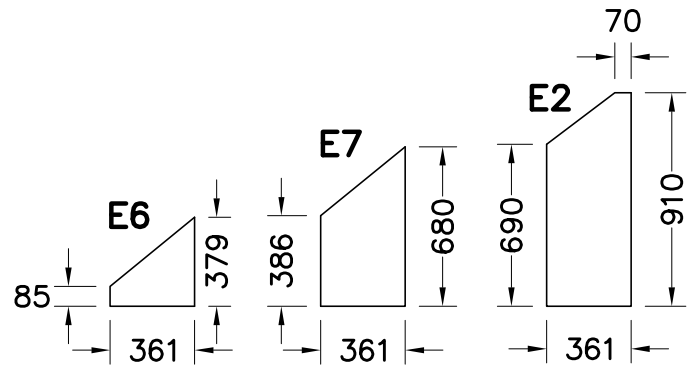

GLASS-SIZES EOS MODULE 37