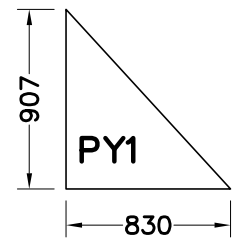

GLASS-SIZES EOS

GLASS-SIZES EOS

GLASS-SIZES EOS MODULE 37

GLASS-SIZES EOS MODULE 37

HELIOS T + ORANGERIE

EOS T 236

EOS T 310

Alle tekeningen zijn steeds buitenaanzicht – Alle afmetingen in mm.

HELIOS T + ORANGERIE MODULE 37

Alle afmetingen in mm.

EOS T 236 MODULE 37

EOS T 310 MODULE 37

Alle tekeningen zijn steeds buitenaanzicht

GLASS-SIZES ORANGERIE 310

GLASS-SIZES ORANGERIE 378

GLASS-SIZES ORANGERIE (MODEL B)

GLASS-SIZES ORANGERIE (MODEL C)

GLASS-SIZES ORANGERIE 37-MODULE (MODEL C)

Alle tekeningen zijn steeds buitenaanzicht – Alle afmetingen in mm.

GLASS-SIZES PYRAMIDE 310

GLASS-SIZES PYRAMIDE 378

Orangerie A = 310