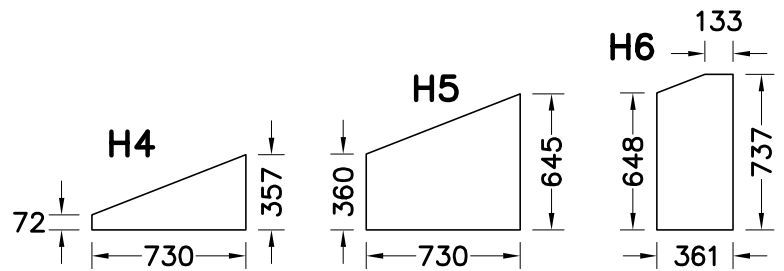

GLASS-SIZES HELIOS