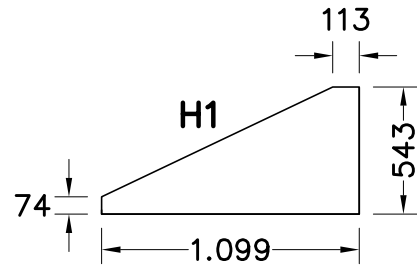

GLASS-SIZES HELIOS