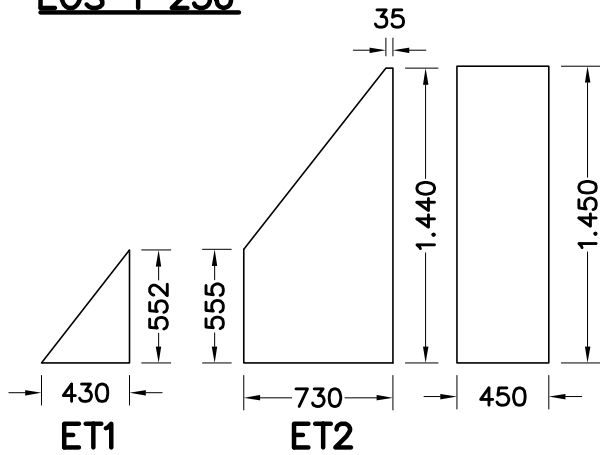

GLASS-SIZES: HELIOS & ORANGERIE

	HELIOS	ORANGERIE
	-	685 x 968 Carr.Ø378cm: 860 x 968
	-	730 x 825 Carr.Ø378cm: 905 x 825
	-	730 x 825 !! Orangerie A=378!! xx = 698 x 825 !
	Above decor / glasspanels 730 x 1.020	Above decor / glasspanels 730 x 1.020
	decor / glasspanels 730 x 825	decor / glasspanels 730 x 825
	Above decor / glasspanels 361 x 1.020	Above decor / glasspanels 361 x 1.020
	361 x 1.850	361 x 1.850
	A=236cm: 361 x 1.250 A=310cm: 361 x 1.650 A=384cm: 361 x 2.000 Antique=310cm 361 X 1.850	A=310cm: 361 x 1.715 A=384cm: 361 x 2.070
	A=236cm: 361 x 425 A=310cm: 361 x 825 A=384cm: 361 x 1.175 Antique=310cm 361 x 1020	A=310cm: 361 x 890 A=384cm: 361 x 1.245
	730 x 825	730 x 825 Carr.Ø378cm: 905 x 825

GLASS-SIZES EOS

GLASS-SIZES EOS

GLASS-SIZES EOS MODULE 37

GLASS-SIZES EOS MODULE 37

HELIOS T + ORANGERIE

EOS T 236

EOS T 310

Alle tekeningen zijn steeds buitenaanzicht – Alle afmetingen in mm.

GLASS-SIZES ORANGERIE (MODEL C)

GLASS-SIZES ORANGERIE 37-MODULE (MODEL C)

Alle tekeningen zijn steeds buitenaanzicht – Alle afmetingen in mm.

GLASS-SIZES PYRAMIDE 310

GLASS-SIZES PYRAMIDE 378

Orangerie A = 310

GLASS-SIZES ORANGERIE

Orangerie A = 378

Orangerie A = 310 37-MODULE

Orangerie A = 378 37-MODULE

GLASS-SIZES ORANGERIE KATHEDRAL

KA2

Alle tekeningen zijn steeds buitenaanzicht - Alle afmetingen in mm.