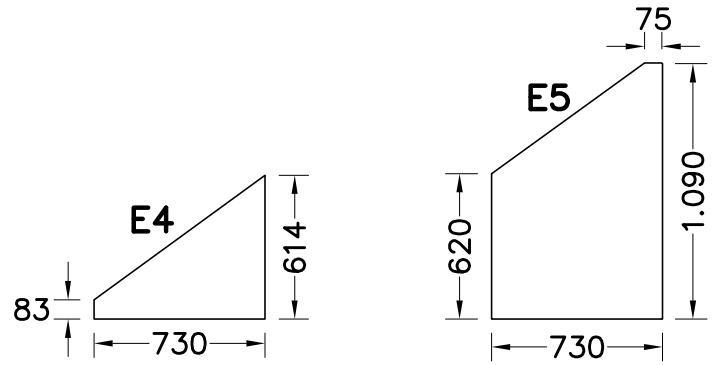

GLASS-SIZES: HELIOS & ORANGERIE

	HELIOS	ORANGERIE
	-	685 x 968 Carr.Ø378cm: 860 x 968
	-	730 x 825 Carr.Ø378cm: 905 x 825
	-	730 x 825 !! Orangerie A=378!! xx = 698 x 825 !
	Above decor / glasspanels 730 x 1.020	Above decor / glasspanels 730 x 1.020
	decor / glasspanels 730 x 825	decor / glasspanels 730 x 825
	Above decor / glasspanels 361 x 1.020	Above decor / glasspanels 361 x 1.020
	361 x 1.850	361 x 1.850
	A=236cm: 361 x 1.250 A=310cm: 361 x 1.650 A=384cm: 361 x 2.000 Antique=310cm 361 X 1.850	A=310cm: 361 x 1.715 A=384cm: 361 x 2.070
	A=236cm: 361 x 425 A=310cm: 361 x 825 A=384cm: 361 x 1.175 Antique=310cm 361 x 1020	A=310cm: 361 x 890 A=384cm: 361 x 1.245
	730 x 825	730 x 825 Carr.Ø378cm: 905 x 825

GLASS-SIZES EOS

GLASS-SIZES EOS

GLASS-SIZES EOS MODULE 37

GLASS-SIZES EOS MODULE 37

HELIOS T + ORANGERIE

EOS T 236

EOS T 310

Alle tekeningen zijn steeds buitenaanzicht – Alle afmetingen in mm.

GLASS-SIZES ORANGERIE (MODEL C)

GLASS-SIZES ORANGERIE 37-MODULE (MODEL C)

Alle tekeningen zijn steeds buitenaanzicht – Alle afmetingen in mm.

GLASS-SIZES PYRAMIDE 310

GLASS-SIZES PYRAMIDE 378

Orangerie A = 310

GLASS-SIZES ORANGERIE

Orangerie A = 378

Orangerie A = 310 37-MODULE

Orangerie A = 378 37-MODULE

GLASS-SIZES ORANGERIE KATHEDRAL

KA2

Alle tekeningen zijn steeds buitenaanzicht - Alle afmetingen in mm.