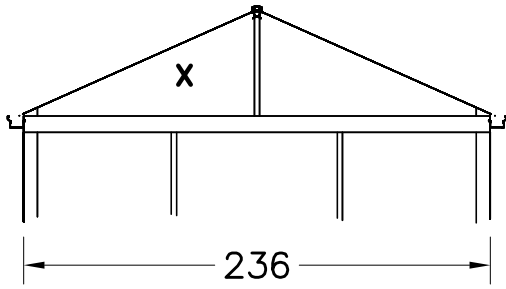

GLASS-SIZES HELIOS