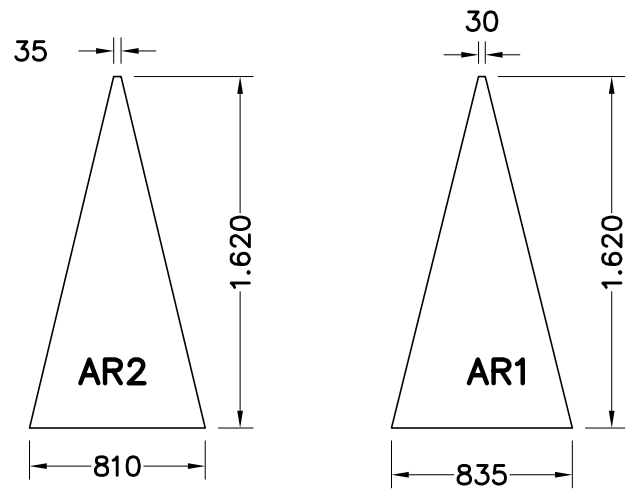

GLASS-SIZES: HELIOS & ORANGERIE

	HELIOS	ORANGERIE
	-	685 x 968 Carr.Ø378cm: 860 x 968
	-	730 x 825 Carr.Ø378cm: 905 x 825
	-	730 x 825 !! Orangerie A=378!! xx = 698 x 825 !
	Above decor / glasspanels 730 x 1.020	Above decor / glasspanels 730 x 1.020
	decor / glasspanels 730 x 825	decor / glasspanels 730 x 825
	Above decor / glasspanels 361 x 1.020	Above decor / glasspanels 361 x 1.020
	361 x 1.850	361 x 1.850
	A=236cm: 361 x 1.250 A=310cm: 361 x 1.650 A=384cm: 361 x 2.000 Antique=310cm 361 X 1.850	A=310cm: 361 x 1.715 A=384cm: 361 x 2.070
	A=236cm: 361 x 425 A=310cm: 361 x 825 A=384cm: 361 x 1.175 Antique=310cm 361 x 1020	A=310cm: 361 x 890 A=384cm: 361 x 1.245
	730 x 825	730 x 825 Carr.Ø378cm: 905 x 825

HELIOS T + ORANGERIE MODULE 37

Alle afmetingen in mm.

EOS T 236 MODULE 37

EOS T 310 MODULE 37

Alle tekeningen zijn steeds buitenaanzicht

GLASS-SIZES ORANGERIE 310

GLASS-SIZES ORANGERIE 378

GLASS-SIZES ORANGERIE (MODEL B)

GLASS-SIZES ORANGERIE (MODEL C)

GLASS-SIZES ORANGERIE 37-MODULE (MODEL C)

Alle tekeningen zijn steeds buitenaanzicht – Alle afmetingen in mm.

GLASS-SIZES PYRAMIDE 310

GLASS-SIZES PYRAMIDE 378

Orangerie A = 310

GLASS-SIZES ORANGERIE

Orangerie A = 378

Orangerie A = 310 37-MODULE

Orangerie A = 378 37-MODULE

GLASS-SIZES ORANGERIE KATHEDRAL

KA2

Alle tekeningen zijn steeds buitenaanzicht - Alle afmetingen in mm.