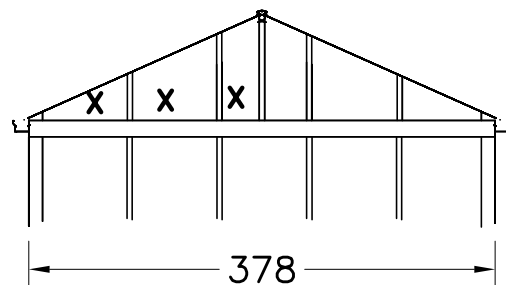

GLASS-SIZES: HELIOS & ORANGERIE

	HELIOS	ORANGERIE
	-	685 x 968 Carr.Ø378cm: 860 x 968
	-	730 x 825 Carr.Ø378cm: 905 x 825
	-	730 x 825 !! Orangerie A=378!! xx = 698 x 825 !
	Above decor / glasspanels 730 x 1.020	Above decor / glasspanels 730 x 1.020
	decor / glasspanels 730 x 825	decor / glasspanels 730 x 825
	Above decor / glasspanels 361 x 1.020	Above decor / glasspanels 361 x 1.020
	361 x 1.850	361 x 1.850
	A=236cm: 361 x 1.250 A=310cm: 361 x 1.650 A=384cm: 361 x 2.000 Antique=310cm 361 X 1.850	A=310cm: 361 x 1.715 A=384cm: 361 x 2.070
	A=236cm: 361 x 425 A=310cm: 361 x 825 A=384cm: 361 x 1.175 Antique=310cm 361 x 1020	A=310cm: 361 x 890 A=384cm: 361 x 1.245
	730 x 825	730 x 825 Carr.Ø378cm: 905 x 825

GLASS-SIZES HELIOS

GLASS-SIZES HELIOS & ORANGERIE

GLASS-SIZES HELIOS

GLASS-SIZES ORANGERIE PRO

GLASS-SIZES HELIOS MODULE 37

GLASS-SIZES HELIOS & ORANGERIE MODULE 37

GLASS-SIZES HELIOS MODULE 37

GLASS-SIZES ORANGERIE MODULE 37

GLASS-SIZES EOS

GLASS-SIZES EOS

GLASS-SIZES EOS MODULE 37

GLASS-SIZES EOS MODULE 37

HELIOS T + ORANGERIE

EOS T 236

EOS T 310

Alle tekeningen zijn steeds buitenaanzicht – Alle afmetingen in mm.