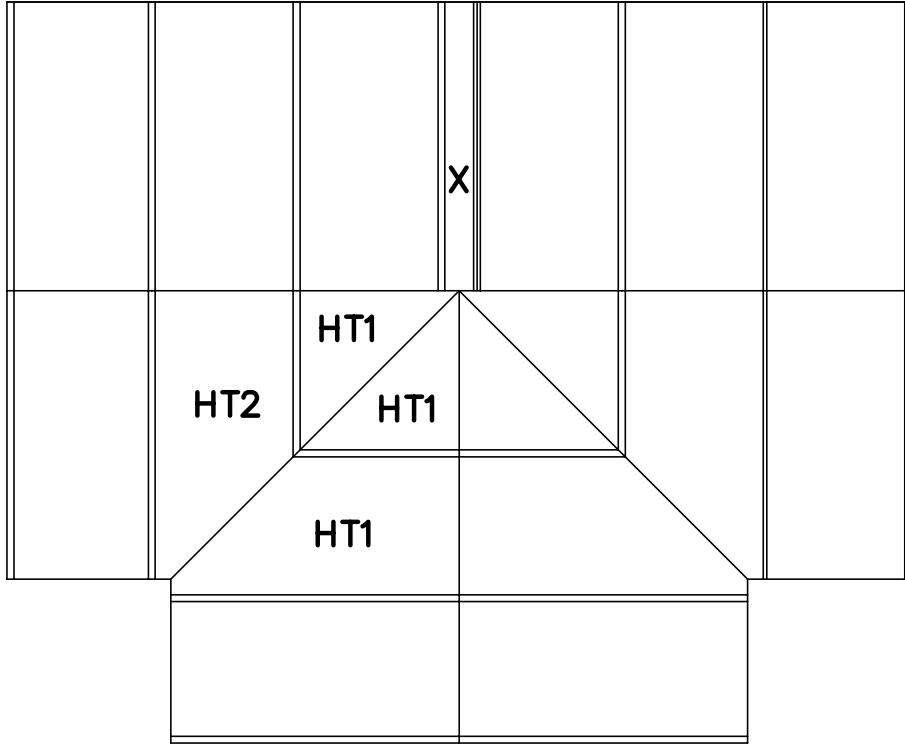

GLASS-SIZES: HELIOS & ORANGERIE

	HELIOS	ORANGERIE
	-	685 x 968 Carr.Ø378cm: 860 x 968
	-	730 x 825 Carr.Ø378cm: 905 x 825
	-	730 x 825 !! Orangerie A=378!! xx = 698 x 825 !
	Above decor / glasspanels 730 x 1.020	Above decor / glasspanels 730 x 1.020
	decor / glasspanels 730 x 825	decor / glasspanels 730 x 825
	Above decor / glasspanels 361 x 1.020	Above decor / glasspanels 361 x 1.020
	361 x 1.850	361 x 1.850
	A=236cm: 361 x 1.250 A=310cm: 361 x 1.650 A=384cm: 361 x 2.000 Antique=310cm 361 X 1.850	A=310cm: 361 x 1.715 A=384cm: 361 x 2.070
	A=236cm: 361 x 425 A=310cm: 361 x 825 A=384cm: 361 x 1.175 Antique=310cm 361 x 1020	A=310cm: 361 x 890 A=384cm: 361 x 1.245
	730 x 825	730 x 825 Carr.Ø378cm: 905 x 825

GLASS-SIZES EOS

GLASS-SIZES EOS

GLASS-SIZES EOS MODULE 37

GLASS-SIZES EOS MODULE 37

HELIOS T + ORANGERIE

EOS T 236

EOS T 310

Alle tekeningen zijn steeds buitenaanzicht – Alle afmetingen in mm.

GLASS-SIZES ORANGERIE (MODEL C)

GLASS-SIZES ORANGERIE 37-MODULE (MODEL C)

Alle tekeningen zijn steeds buitenaanzicht – Alle afmetingen in mm.

GLASS-SIZES PYRAMIDE 310

GLASS-SIZES PYRAMIDE 378

Orangerie A = 310