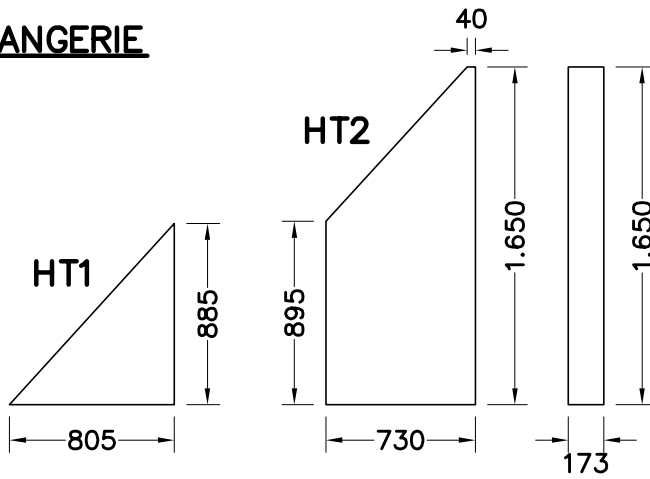

GLASS-SIZES: HELIOS & ORANGERIE

	HELIOS	ORANGERIE
	-	685 x 968 Carr.Ø378cm: 860 x 968
	-	730 x 825 Carr.Ø378cm: 905 x 825
	-	730 x 825 !! Orangerie A=378!! xx = 698 x 825 !
	Above decor / glasspanels 730 x 1.020	Above decor / glasspanels 730 x 1.020
	decor / glasspanels 730 x 825	decor / glasspanels 730 x 825
	Above decor / glasspanels 361 x 1.020	Above decor / glasspanels 361 x 1.020
	361 x 1.850	361 x 1.850
	A=236cm: 361 x 1.250 A=310cm: 361 x 1.650 A=384cm: 361 x 2.000 Antique=310cm 361 X 1.850	A=310cm: 361 x 1.715 A=384cm: 361 x 2.070
	A=236cm: 361 x 425 A=310cm: 361 x 825 A=384cm: 361 x 1.175 Antique=310cm 361 x 1020	A=310cm: 361 x 890 A=384cm: 361 x 1.245
	730 x 825	730 x 825 Carr.Ø378cm: 905 x 825

GLASS-SIZES EOS

GLASS-SIZES EOS

GLASS-SIZES EOS MODULE 37

GLASS-SIZES EOS MODULE 37

HELIOS T + ORANGERIE

EOS T 236

EOS T 310

Alle tekeningen zijn steeds buitenaanzicht – Alle afmetingen in mm.

HELIOS T + ORANGERIE MODULE 37

Alle afmetingen in mm.

EOS T 236 MODULE 37

EOS T 310 MODULE 37

Alle tekeningen zijn steeds buitenaanzicht

GLASS-SIZES ORANGERIE 310

GLASS-SIZES ORANGERIE 378

GLASS-SIZES ORANGERIE (MODEL B)

GLASS-SIZES ORANGERIE (MODEL C)

GLASS-SIZES ORANGERIE 37-MODULE (MODEL C)

Alle tekeningen zijn steeds buitenaanzicht – Alle afmetingen in mm.

GLASS-SIZES PYRAMIDE 310

GLASS-SIZES PYRAMIDE 378

Orangerie A = 310