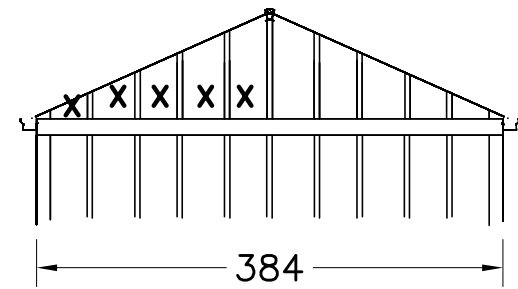

GLASS-SIZES: HELIOS & ORANGERIE

	HELIOS	ORANGERIE
	-	685 x 968 Carr.Ø378cm: 860 x 968
	-	730 x 825 Carr.Ø378cm: 905 x 825
	-	730 x 825 !! Orangerie A=378!! xx = 698 x 825 !
	Above decor / glasspanels 730 x 1.020	Above decor / glasspanels 730 x 1.020
	decor / glasspanels 730 x 825	decor / glasspanels 730 x 825
	Above decor / glasspanels 361 x 1.020	Above decor / glasspanels 361 x 1.020
	361 x 1.850	361 x 1.850
	A=236cm: 361 x 1.250 A=310cm: 361 x 1.650 A=384cm: 361 x 2.000 Antique=310cm 361 X 1.850	A=310cm: 361 x 1.715 A=384cm: 361 x 2.070
	A=236cm: 361 x 425 A=310cm: 361 x 825 A=384cm: 361 x 1.175 Antique=310cm 361 x 1020	A=310cm: 361 x 890 A=384cm: 361 x 1.245
	730 x 825	730 x 825 Carr.Ø378cm: 905 x 825

GLASS-SIZES HELIOS

GLASS-SIZES HELIOS & ORANGERIE

GLASS-SIZES HELIOS

GLASS-SIZES ORANGERIE PRO

GLASS-SIZES HELIOS MODULE 37

GLASS-SIZES HELIOS & ORANGERIE MODULE 37

GLASS-SIZES HELIOS MODULE 37

GLASS-SIZES ORANGERIE MODULE 37

GLASS-SIZES EOS

GLASS-SIZES EOS

GLASS-SIZES EOS MODULE 37

GLASS-SIZES EOS MODULE 37

HELIOS T + ORANGERIE

EOS T 236

EOS T 310

Alle tekeningen zijn steeds buitenaanzicht – Alle afmetingen in mm.