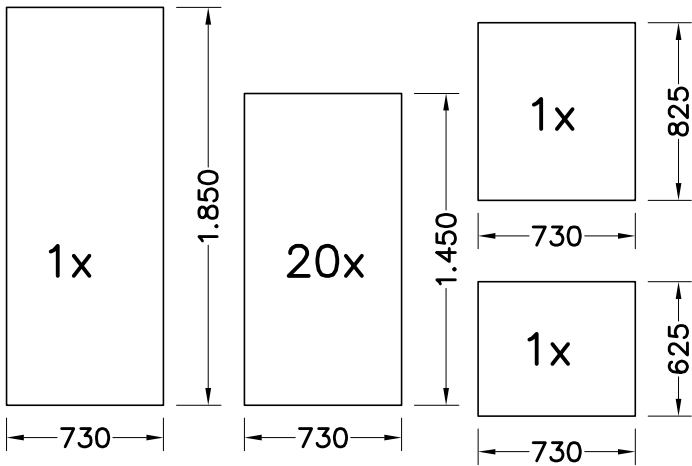

GLASS-SET EOS JUNIOR 23 236x310