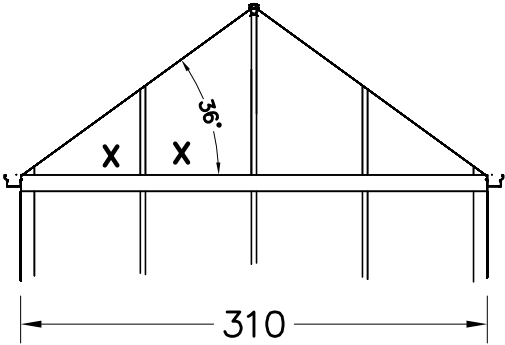

GLASS-SIZES: HELIOS & ORANGERIE

	HELIOS	ORANGERIE
	-	685 x 968 Carr.Ø378cm: 860 x 968
	-	730 x 825 Carr.Ø378cm: 905 x 825
	-	730 x 825 !! Orangerie A=378!! xx = 698 x 825 !
	Above decor / glasspanels 730 x 1.020	Above decor / glasspanels 730 x 1.020
	decor / glasspanels 730 x 825	decor / glasspanels 730 x 825
	Above decor / glasspanels 361 x 1.020	Above decor / glasspanels 361 x 1.020
	361 x 1.850	361 x 1.850
	A=236cm: 361 x 1.250 A=310cm: 361 x 1.650 A=384cm: 361 x 2.000 Antique=310cm 361 X 1.850	A=310cm: 361 x 1.715 A=384cm: 361 x 2.070
	A=236cm: 361 x 425 A=310cm: 361 x 825 A=384cm: 361 x 1.175 Antique=310cm 361 x 1020	A=310cm: 361 x 890 A=384cm: 361 x 1.245
	730 x 825	730 x 825 Carr.Ø378cm: 905 x 825

GLASS-SIZES HELIOS

GLASS-SIZES HELIOS & ORANGERIE

GLASS-SIZES HELIOS

GLASS-SIZES ORANGERIE PRO

GLASS-SIZES HELIOS MODULE 37

GLASS-SIZES HELIOS & ORANGERIE MODULE 37

GLASS-SIZES HELIOS MODULE 37

GLASS-SIZES ORANGERIE MODULE 37

GLASS-SIZES EOS

GLASS-SIZES EOS

GLASS-SIZES EOS MODULE 37

GLASS-SIZES EOS MODULE 37

HELIOS T + ORANGERIE

EOS T 236

EOS T 310

Alle tekeningen zijn steeds buitenaanzicht – Alle afmetingen in mm.