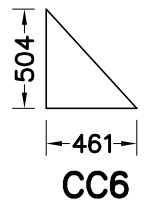

GLASS-SIZES: HELIOS & ORANGERIE

	HELIOS	ORANGERIE
	-	685 x 968 Carr.Ø378cm: 860 x 968
	-	730 x 825 Carr.Ø378cm: 905 x 825
	-	730 x 825 !! Orangerie A=378!! xx = 698 x 825 !
	Above decor / glasspanels 730 x 1.020	Above decor / glasspanels 730 x 1.020
	decor / glasspanels 730 x 825	decor / glasspanels 730 x 825
	Above decor / glasspanels 361 x 1.020	Above decor / glasspanels 361 x 1.020
	361 x 1.850	361 x 1.850
	A=236cm: 361 x 1.250 A=310cm: 361 x 1.650 A=384cm: 361 x 2.000 Antique=310cm 361 X 1.850	A=310cm: 361 x 1.715 A=384cm: 361 x 2.070
	A=236cm: 361 x 425 A=310cm: 361 x 825 A=384cm: 361 x 1.175 Antique=310cm 361 x 1020	A=310cm: 361 x 890 A=384cm: 361 x 1.245
	730 x 825	730 x 825 Carr.Ø378cm: 905 x 825

GLASS-SIZES EOS

GLASS-SIZES EOS

GLASS-SIZES EOS MODULE 37

GLASS-SIZES EOS MODULE 37

HELIOS T + ORANGERIE

EOS T 236

EOS T 310

Alle tekeningen zijn steeds buitenaanzicht – Alle afmetingen in mm.

HELIOS T + ORANGERIE MODULE 37

Alle afmetingen in mm.

EOS T 236 MODULE 37

EOS T 310 MODULE 37

Alle tekeningen zijn steeds buitenaanzicht

GLASS-SIZES ORANGERIE 310

GLASS-SIZES ORANGERIE 378

GLASS-SIZES ORANGERIE (MODEL B)

GLASS-SIZES ORANGERIE (MODEL C)

GLASS-SIZES ORANGERIE 37-MODULE (MODEL C)

Alle tekeningen zijn steeds buitenaanzicht – Alle afmetingen in mm.

GLASS-SIZES PYRAMIDE 310

GLASS-SIZES PYRAMIDE 378

Orangerie A = 310