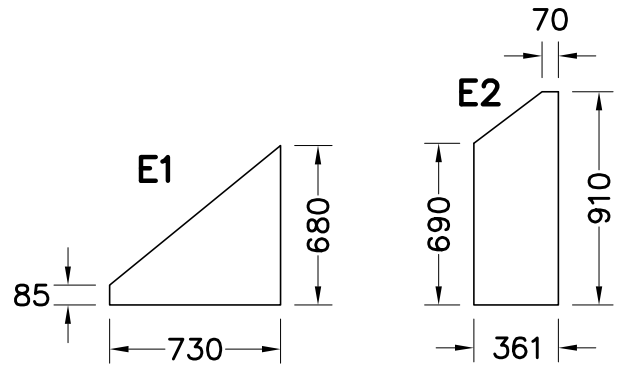

GLASS-SIZES: HELIOS & ORANGERIE

	HELIOS	ORANGERIE
	-	685 x 968 Carr.Ø378cm: 860 x 968
	-	730 x 825 Carr.Ø378cm: 905 x 825
	-	730 x 825 !! Orangerie A=378!! xx = 698 x 825 !
	Above decor / glasspanels 730 x 1.020	Above decor / glasspanels 730 x 1.020
	decor / glasspanels 730 x 825	decor / glasspanels 730 x 825
	Above decor / glasspanels 361 x 1.020	Above decor / glasspanels 361 x 1.020
	361 x 1.850	361 x 1.850
	A=236cm: 361 x 1.250 A=310cm: 361 x 1.650 A=384cm: 361 x 2.000 Antique=310cm 361 X 1.850	A=310cm: 361 x 1.715 A=384cm: 361 x 2.070
	A=236cm: 361 x 425 A=310cm: 361 x 825 A=384cm: 361 x 1.175 Antique=310cm 361 x 1020	A=310cm: 361 x 890 A=384cm: 361 x 1.245
	730 x 825	730 x 825 Carr.Ø378cm: 905 x 825

GLASS-SIZES EOS

GLASS-SIZES EOS

GLASS-SIZES EOS MODULE 37

GLASS-SIZES EOS MODULE 37

HELIOS T + ORANGERIE

EOS T 236

EOS T 310

Alle tekeningen zijn steeds buitenaanzicht – Alle afmetingen in mm.

GLASS-SIZES ORANGERIE (MODEL C)

GLASS-SIZES ORANGERIE 37-MODULE (MODEL C)

Alle tekeningen zijn steeds buitenaanzicht – Alle afmetingen in mm.

GLASS-SIZES PYRAMIDE 310

GLASS-SIZES PYRAMIDE 378

Orangerie A = 310

GLASS-SIZES ORANGERIE

Orangerie A = 378

Orangerie A = 310 37-MODULE

Orangerie A = 378 37-MODULE

GLASS-SIZES ORANGERIE KATHEDRAL

KA2

Alle tekeningen zijn steeds buitenaanzicht - Alle afmetingen in mm.